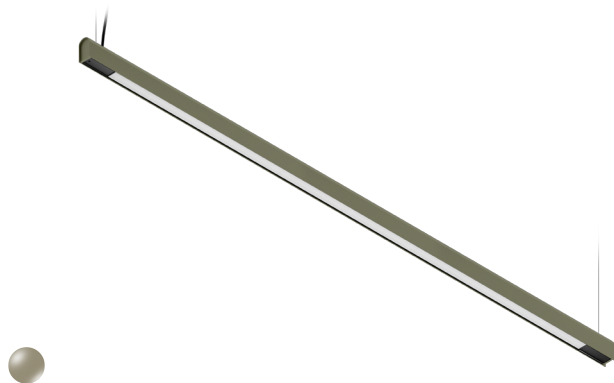

KAMERTON S Line

Art. Nr.: 5.3202.0411.C678.A0

LED | 3000 K | >90 | SDCM ≤3 | 50.000 h L80 B10 | IP20 | Casambi | 220-240V 50-60Hz |  | 

TECHNISCHE DATEN

Leuchtenleistung: 47+23,5 W CC HO (High output)
Bemessungslichtstrom: 5826 lm
Farbtemperatur: 3000 K
Farbwiedergabe: >90
Farbtoleranz [SDCM]: ≤3
Mittlere Lebensdauer: 50.000 h, L80 B10
Diffusor / Optik: Dark Microcrystal

Montageart, Lichtverteilung: Abgependelt, direkt/indirekt (SDI)
Energieversorgung: 220-240V, 50-60Hz
Steuerung: Casambi
Schutzklasse: I
Schutzart: IP20
Leuchtenkörper: Extruded aluminium profile
Leuchtenfarbe: powder coated: sage

TECHNISCHE ZEICHNUNG

Maße: 2197x44 mm

PHOTOMETRISCHE DATEN

ZUBEHÖR (SEPARAT ZU BESTELLEN)

SONSTIGES