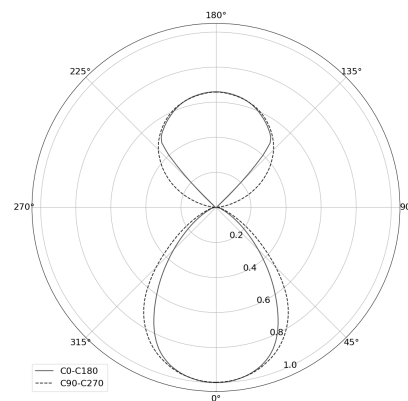

KAMERTON S Line

Art. Nr.: 5.3202.0411.C678.A0

LED | 3000 K | >90 | SDCM ≤3 | 50.000 h L80 B10 | IP20 | Casambi | 220-240V 50-60Hz |  | 

TECHNISCHE DATEN

Leuchtenleistung: 47+23,5 W CC HO (High output)
Bemessungslichtstrom: 5826 lm
Farbtemperatur: 3000 K
Farbwiedergabe: >90
Farbtoleranz [SDCM]: ≤3
Mittlere Lebensdauer: 50.000 h, L80 B10
Diffusor / Optik: Dark Microcrystal

Montageart, Lichtverteilung: Abgependelt, direkt/indirekt (SDI)
Energieversorgung: 220-240V, 50-60Hz
Steuerung: Casambi
Schutzklasse: I
Schutzart: IP20
Leuchtenkörper: Extruded aluminium profile
Leuchtenfarbe: powder coated: sage

TECHNISCHE ZEICHNUNG

Maße: 2197x44 mm

PHOTOMETRISCHE DATEN

ZUBEHÖR (SEPARAT ZU BESTELLEN)

SONSTIGES