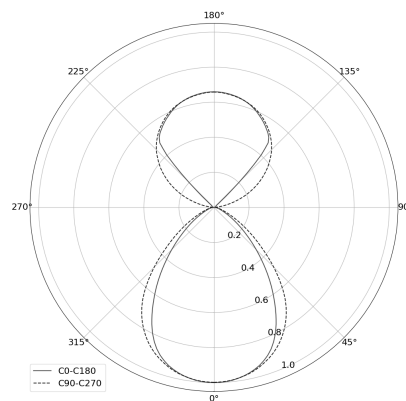

KAMERTON S Line

Art. Nr.: 5.3202.0411.C678.A0

LED | 3000 K | >90 | SDCM ≤3 | 50.000 h L80 B10 | IP20 | Casambi | 220-240V 50-60Hz |  |  |

TECHNISCHE DATEN

Leuchtenleistung: 47+23,5 W CC HO (High output)
Bemessungslichtstrom: 5826 lm
Farbtemperatur: 3000 K
Farbwiedergabe: >90
Farbtoleranz [SDCM]: ≤3
Mittlere Lebensdauer: 50.000 h, L80 B10
Diffusor / Optik: Dark Microcrystal

Montageart, Lichtverteilung: Abgependelt, direkt/indirekt (SDI)
Energieversorgung: 220-240V, 50-60Hz
Steuerung: Casambi
Schutzklasse: I
Schutzart: IP20
Leuchtenkörper: Extruded aluminium profile
Leuchtenfarbe: powder coated: sage

TECHNISCHE ZEICHNUNG

Maße: 2197x44 mm

PHOTOMETRISCHE DATEN

ZUBEHÖR (SEPARAT ZU BESTELLEN)

SONSTIGES