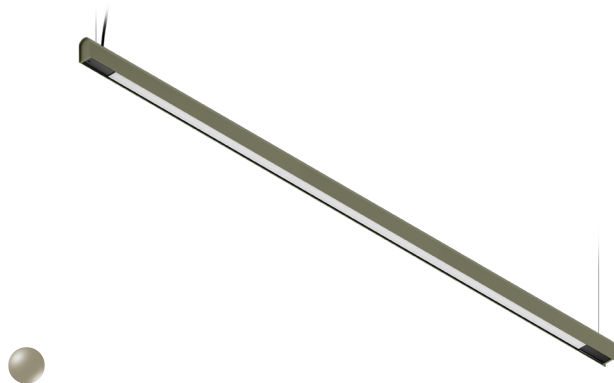

KAMERTON S Line

Art. Nr.: 5.3202.0411.C678.A0

LED | 3000 K | >90 | SDCM ≤3 | 50.000 h L80 B10 | IP20 | Casambi | 220-240V 50-60Hz |  |  |

TECHNISCHE DATEN

Leuchtenleistung: 47+23,5 W CC HO (High output)
Bemessungslichtstrom: 5826 lm
Farbtemperatur: 3000 K
Farbwiedergabe: >90
Farbtoleranz [SDCM]: ≤3
Mittlere Lebensdauer: 50.000 h, L80 B10
Diffusor / Optik: Dark Microcrystal

Montageart, Lichtverteilung: Abgependelt, direkt/indirekt (SDI)
Energieversorgung: 220-240V, 50-60Hz
Steuerung: Casambi
Schutzklasse: I
Schutzart: IP20
Leuchtenkörper: Extruded aluminium profile
Leuchtenfarbe: powder coated: sage

TECHNISCHE ZEICHNUNG

Maße: 2197x44 mm

PHOTOMETRISCHE DATEN

ZUBEHÖR (SEPARAT ZU BESTELLEN)

SONSTIGES