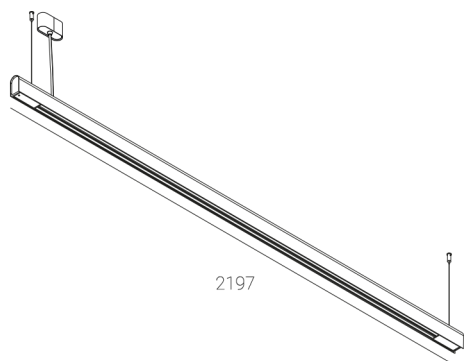

KAMERTON S Line

Art. Nr.: 5.3202.0411.C678.A0

LED | 3000 K | >90 | SDCM ≤3 | 50.000 h L80 B10 | IP20 | Casambi | 220-240V 50-60Hz |  | 

TECHNISCHE DATEN

Leuchtenleistung: 47+23,5 W CC HO (High output)
Bemessungslichtstrom: 5826 lm
Farbtemperatur: 3000 K
Farbwiedergabe: >90
Farbtoleranz [SDCM]: ≤3
Mittlere Lebensdauer: 50.000 h, L80 B10
Diffusor / Optik: Dark Microcrystal

Montageart, Lichtverteilung: Abgependelt, direkt/indirekt (SDI)
Energieversorgung: 220-240V, 50-60Hz
Steuerung: Casambi
Schutzklasse: I
Schutzart: IP20
Leuchtenkörper: Extruded aluminium profile
Leuchtenfarbe: powder coated: sage

TECHNISCHE ZEICHNUNG

Maße: 2197x44 mm

PHOTOMETRISCHE DATEN

ZUBEHÖR (SEPARAT ZU BESTELLEN)

SONSTIGES