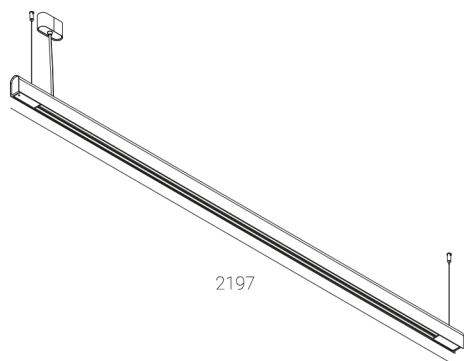

KAMERTON S Line

Art. Nr.: 5.3202.0411.C678.A0

LED | 3000 K | >90 | SDCM ≤3 | 50.000 h L80 B10 | IP20 | Casambi | 220-240V 50-60Hz |  |  |

TECHNISCHE DATEN

Leuchtenleistung: 47+23,5 W CC HO (High output)
Bemessungslichtstrom: 5826 lm
Farbtemperatur: 3000 K
Farbwiedergabe: >90
Farbtoleranz [SDCM]: ≤3
Mittlere Lebensdauer: 50.000 h, L80 B10
Diffusor / Optik: Dark Microcrystal

Montageart, Lichtverteilung: Abgependelt, direkt/indirekt (SDI)
Energieversorgung: 220-240V, 50-60Hz
Steuerung: Casambi
Schutzklasse: I
Schutzart: IP20
Leuchtenkörper: Extruded aluminium profile
Leuchtenfarbe: powder coated: sage

TECHNISCHE ZEICHNUNG

Maße: 2197x44 mm

PHOTOMETRISCHE DATEN

ZUBEHÖR (SEPARAT ZU BESTELLEN)

SONSTIGES