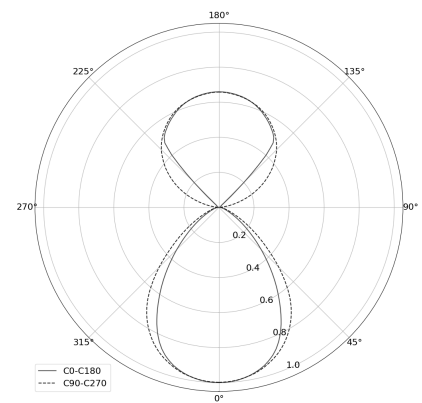

## KAMERTON S Line

Art. Nr: 5.3202.0411.C778.F0

LED | 4000 K | >90 | SDCM ≤3 | 50.000 h  
L80 B10 | IP20 | Casambi | 220-240V  
50-60Hz |  | 

### TECHNISCHE DATEN

Leuchtenleistung: 47+23,5 W CC HO (High output)  
Bemessungslichtstrom: 6232 lm  
Farbtemperatur: 4000 K  
Farbwiedergabe: >90  
Farbtoleranz [SDCM]: ≤3  
Mittlere Lebensdauer: 50.000 h, L80 B10  
Diffusor / Optik: Dark Microcrystal

### TECHNISCHE ZEICHNUNG

Maße: 2197x44 mm

### PHOTOMETRISCHE DATEN