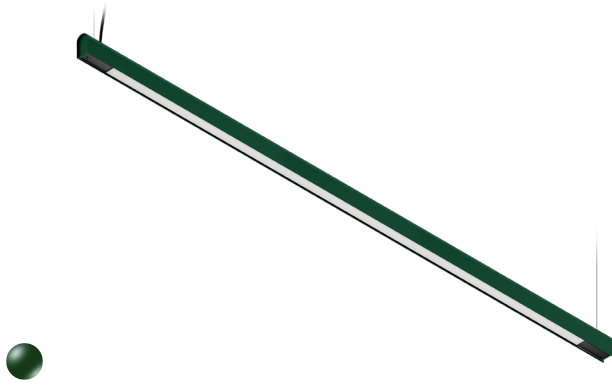

## KAMERTON S Line

Art. Nr: 5.3202.0411.C778.F0

LED | 4000 K | >90 | SDCM ≤3 | 50.000 h  
L80 B10 | IP20 | Casambi | 220-240V  
50-60Hz |  | 

### TECHNISCHE DATEN

Leuchtenleistung: 47+23,5 W CC HO (High output)  
Bemessungslichtstrom: 6232 lm  
Farbtemperatur: 4000 K  
Farbwiedergabe: >90  
Farbtoleranz [SDCM]: ≤3  
Mittlere Lebensdauer: 50.000 h, L80 B10  
Diffusor / Optik: Dark Microcrystal

Montageart, Lichtverteilung: Abgependelt, direkt/indirekt (SDI)  
Energieversorgung: 220-240V, 50-60Hz  
Steuerung: Casambi  
Schutzklasse: I  
Schutzart: IP20  
Leuchtenkörper: Extruded aluminium profile  
Leuchtenfarbe: powder coated: forrest (RAL6005)

### TECHNISCHE ZEICHNUNG

Maße: 2197x44 mm