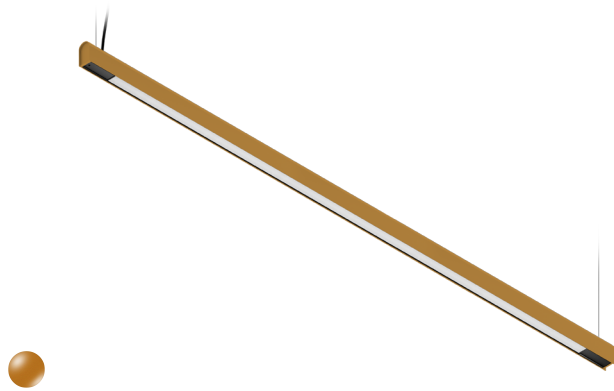

KAMERTON S Line

Art. Nr.: 5.3202.0411.C778.00

LED | 4000 K | >90 | SDCM ≤3 | 50.000 h L80 B10 | IP20 | Casambi | 220-240V 50-60Hz |  | 

TECHNISCHE DATEN

Leuchtenleistung: 47+23,5 W CC HO (High output)
Bemessungslichtstrom: 6232 lm
Farbtemperatur: 4000 K
Farbwiedergabe: >90
Farbtoleranz [SDCM]: ≤3
Mittlere Lebensdauer: 50.000 h, L80 B10
Diffusor / Optik: Dark Microcrystal

Montageart, Lichtverteilung: Abgependelt, direkt/indirekt (SDI)
Energieversorgung: 220-240V, 50-60Hz
Steuerung: Casambi
Schutzklasse: I
Schutzart: IP20
Leuchtenkörper: Extruded aluminium profile
Leuchtenfarbe: powder coated: ochra

TECHNISCHE ZEICHNUNG

Maße: 2197x44 mm

PHOTOMETRISCHE DATEN

ZUBEHÖR (SEPARAT ZU BESTELLEN)

SONSTIGES