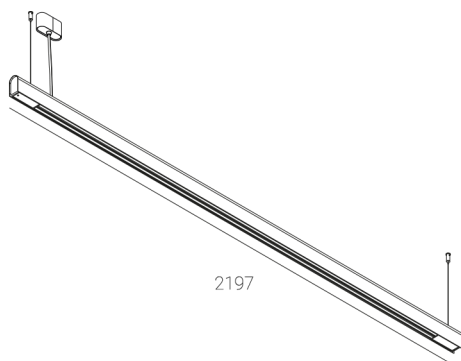

KAMERTON S Line

Art. Nr.: 5.3202.0411.C778.00

LED | 4000 K | >90 | SDCM ≤3 | 50.000 h L80 B10 | IP20 | Casambi | 220-240V 50-60Hz |  | 

TECHNISCHE DATEN

Leuchtenleistung: 47+23,5 W CC HO (High output)
Bemessungslichtstrom: 6232 lm
Farbtemperatur: 4000 K
Farbwiedergabe: >90
Farbtoleranz [SDCM]: ≤3
Mittlere Lebensdauer: 50.000 h, L80 B10
Diffusor / Optik: Dark Microcrystal

Montageart, Lichtverteilung: Abgependelt, direkt/indirekt (SDI)
Energieversorgung: 220-240V, 50-60Hz
Steuerung: Casambi
Schutzklasse: I
Schutzart: IP20
Leuchtenkörper: Extruded aluminium profile
Leuchtenfarbe: powder coated: ochra

TECHNISCHE ZEICHNUNG

Maße: 2197x44 mm

PHOTOMETRISCHE DATEN

ZUBEHÖR (SEPARAT ZU BESTELLEN)

SONSTIGES