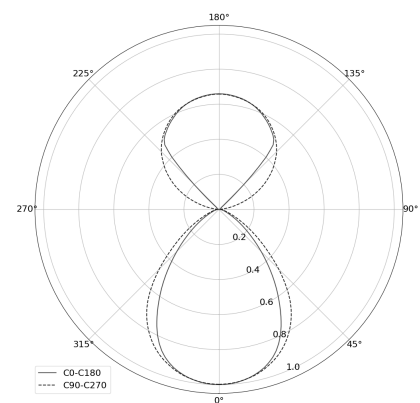

## KAMERTON Stand Line

Art. Nr. 5.3232.02P1.WA38.W0

LED | 2700-3000K | >90 | SDCM ≤3 | 50.000 h  
L80 B10 | IP20 | Dim to warm | 220-240V  
50-60Hz |  |  |

### TECHNISCHE DATEN

Leuchtenleistung: 20,2+10,1 W CV HO (High output)  
Bemessungslichtstrom: 2322 lm  
Farbtemperatur: 2700-3000K  
Farbwiedergabe: >90  
Farbtoleranz [SDCM]: ≤3  
Mittlere Lebensdauer: 50.000 h, L80 B10  
Diffusor / Optik: Dark Microcrystal

### TECHNISCHE ZEICHNUNG

Maße: 1077x44 mm

### PHOTOMETRISCHE DATEN