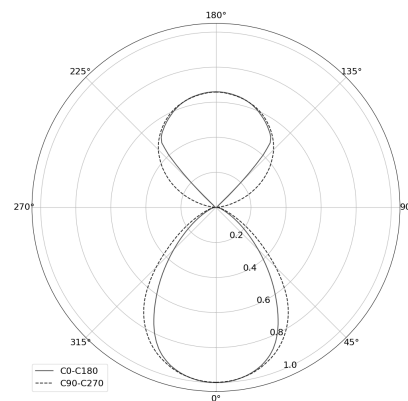

KAMERTON Stand Line

Art. Nr. 5.3232.02P1.1678.W0

LED | 3000 K | >90 | SDCM ≤3 | 50.000 h L80 B10 | IP20 | ON/OFF | 220-240V 50-60Hz |  |  |

TECHNISCHE DATEN

Leuchtenleistung: 20,2+10,1 W CC HO (High output)
Bemessungslichtstrom: 2497 lm
Farbtemperatur: 3000 K
Farbwiedergabe: >90
Farbtoleranz [SDCM]: ≤3
Mittlere Lebensdauer: 50.000 h, L80 B10
Diffusor / Optik: Dark Microcrystal

Montageart, Lichtverteilung: Stehlouchte
Energieversorgung: 220-240V, 50-60Hz
Steuerung: ON/OFF
Schutzklasse: I
Schutzart: IP20
Leuchtenkörper: Extruded aluminium profile
Leuchtenfarbe: powder coated: wine (RAL3005)

TECHNISCHE ZEICHNUNG

Maße: 1077x44 mm

PHOTOMETRISCHE DATEN

ZUBEHÖR (SEPARAT ZU BESTELLEN)

SONSTIGES