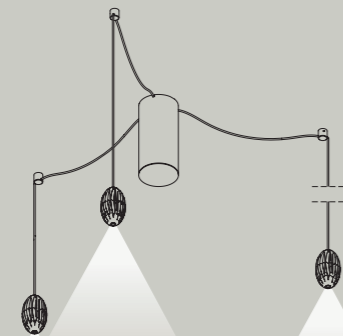

Gesundes Licht

Durch den niedrigen UGR-Index <19 wird die Blendwirkung reduziert und höchste Lichtqualität und voller Sehkomfort erreicht.

Juicy

Collection

Juicy
Mono

Juicy
Multi 3

Juicy
Multi 6

Juicy
Mono

Juicy
Multi 3

Juicy
Multi 6

Różnorodność aranżacji

Wybierając jeden z dwóch mocowań sufitowych oraz dobierając długości przewodów, możesz zaprojektować swoje własne kompozycje źródeł Juicy.

Variety of arrangements