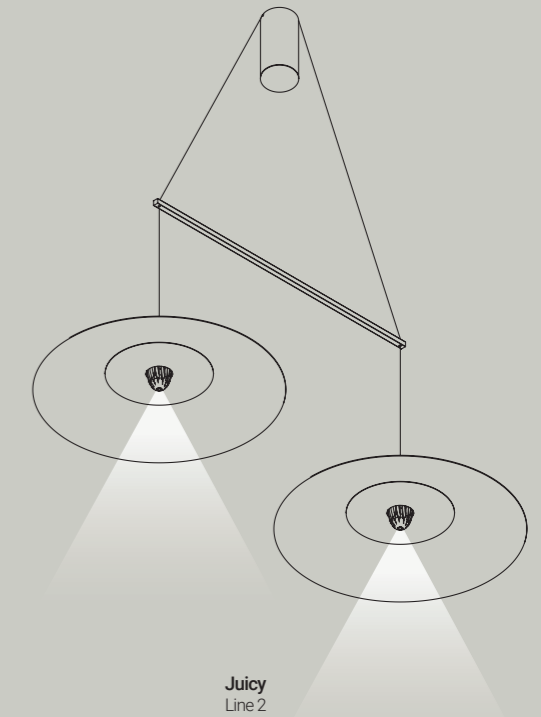

Konisches Licht

Die drei Formen der saftigen Lampenschirme ermöglichen es, verschiedene Stimmungen im Raum zu gestalten. Ein höherer, geschlossener Kegel ist eher für private Situationen geeignet, während ein offener und niedriger Kegel die Lichtquelle enthüllt und den Raum öffnet. Die Kollektion umfasst einzelne Hängeleuchten, dreifache Hängeleuchten in linearer oder kreisförmiger Anordnung, eine Tischleuchte und eine Stehleuchte.

Juicy
Classic S

Juicy
Classic M

Juicy
Classic L

Juicy
Stand

Juicy
Table

Juicy
Set

Juicy
Line 2

Juicy
Line 3