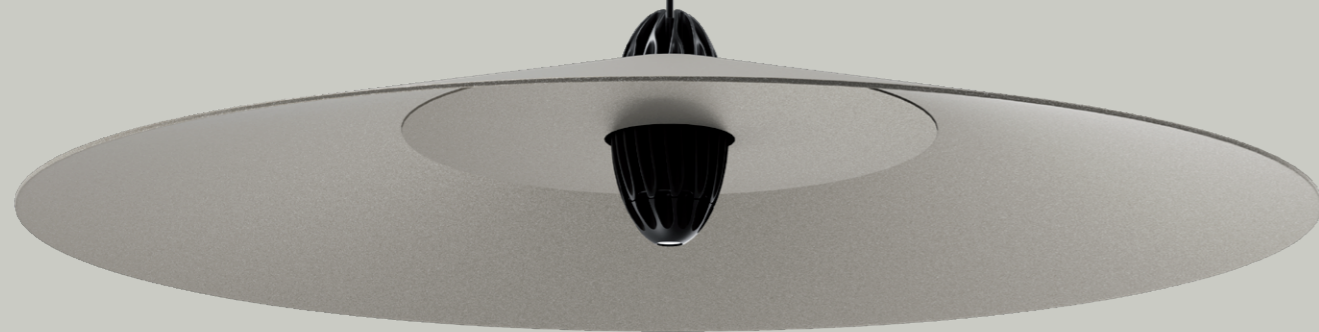

Juicy

Juicy Classic L