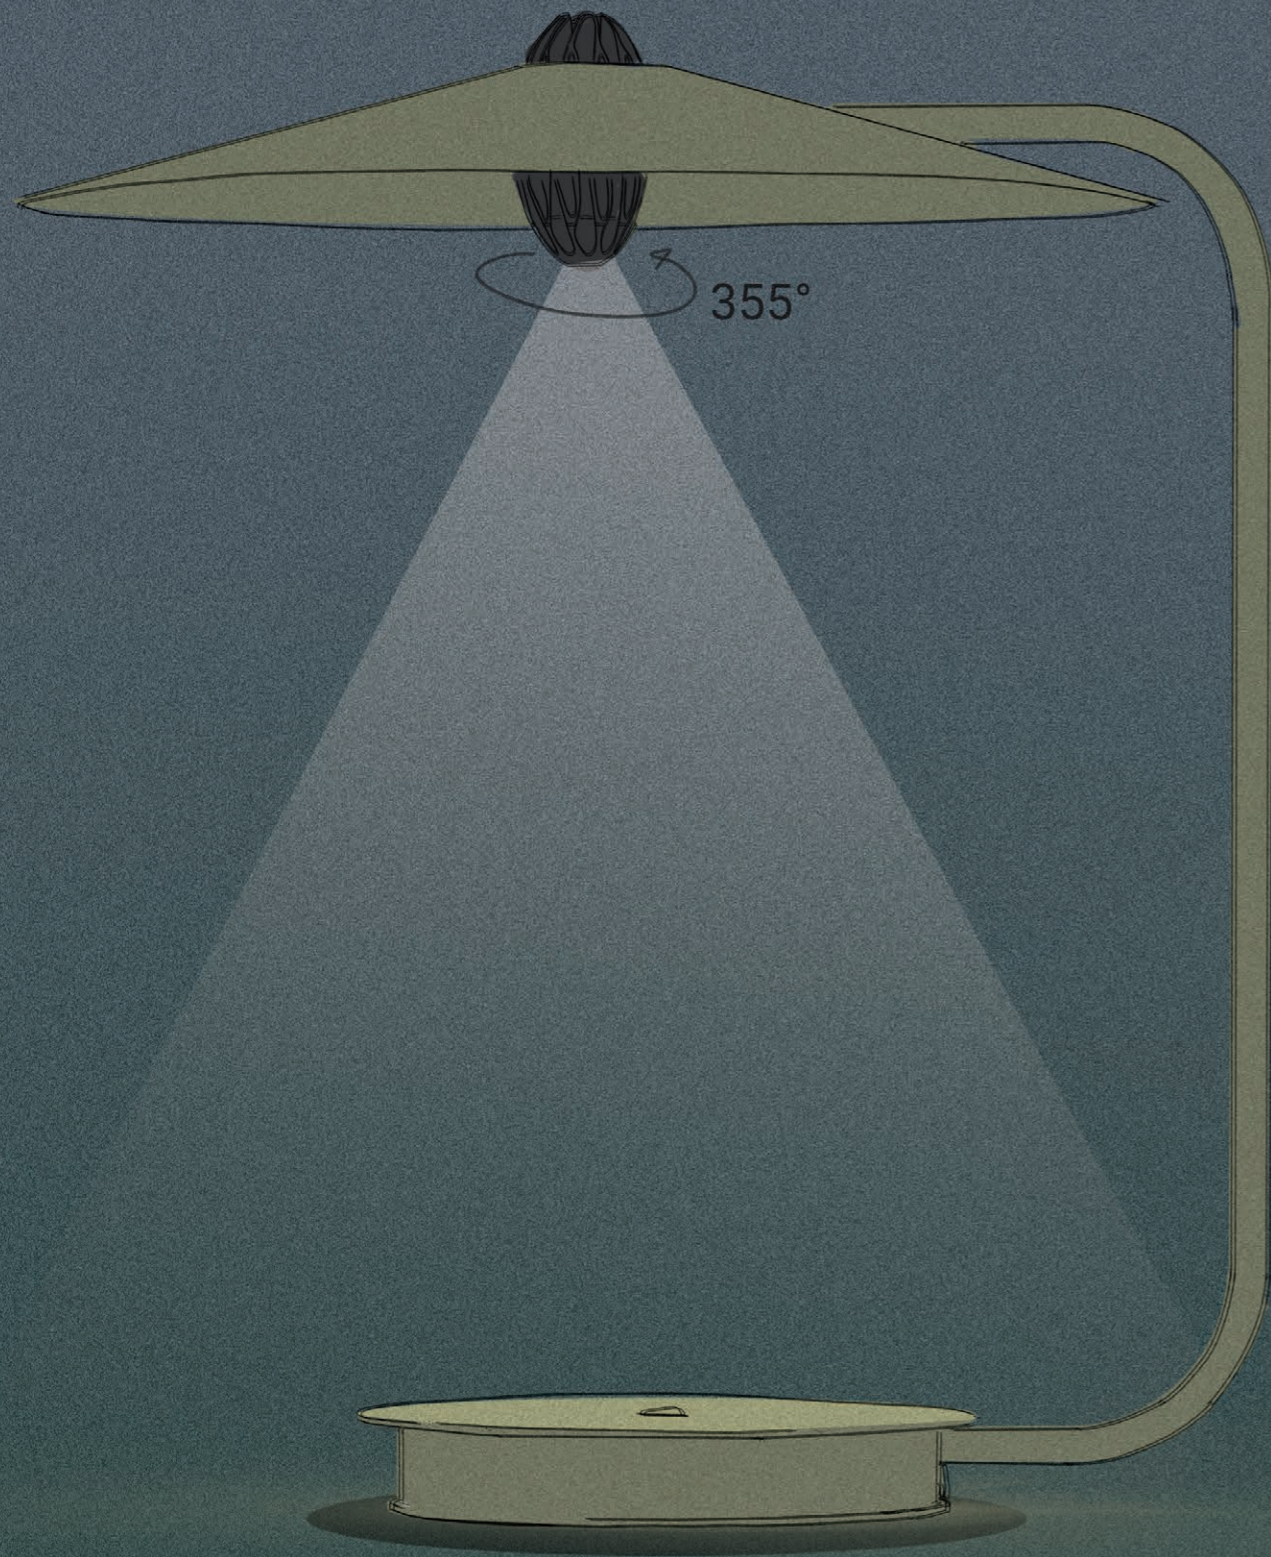

Juicy Stand

Smukła klasyka

Lampa podłogowa nawiązuje kształtem do klasycznych rozwiązań. Smukła noga oraz minimalistyczny, stożkowy klosz skonstruowany jest jednak z organiczną formą źródła światła Juicy. Powstały produkt jest świeży i nieoczywisty, wpisujący się we wnętrza bardziej klasyczne oraz współczesne.

Sleek and classy

The floor lamp shape is a reference to classic solutions. However, the slender leg and the minimalist, conical lampshade is contrasted with the organic form of the Juicy light source. The resulting product is fresh and intriguing, fitting into both classic and contemporary interiors.

Elegant und stilvoll

Die Form der Stehlampe ist eine Referenz an klassische Lösungen. Das schlanke Bein und der minimalistische, konische Lampenschirm stehen jedoch im Kontrast zu der organischen Form der Juicy-Lichtquelle. Das Ergebnis ist ein frisches und interessantes Produkt, das sich sowohl in klassische als auch in moderne Interieurs.