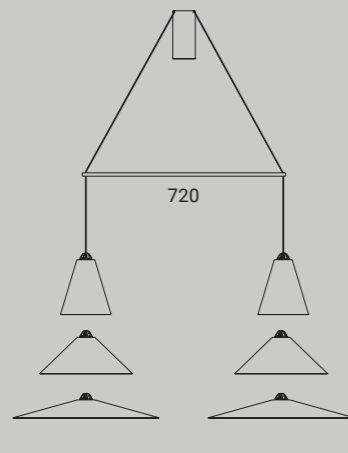

Juicy
Line 2