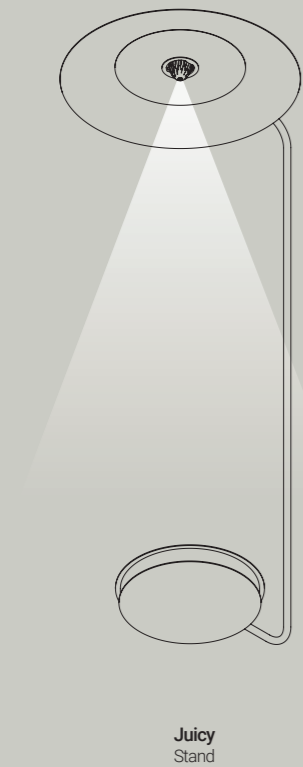

Conical light

The three shapes of the juicy lampshades allow to shape different mood in the room. Higher, closed cone for more private situations, open and low one reveal the light source and open up the space. The collection includes single pendant lamps, triple pendant lamps in linear or circular arrangements, a tabletop lamp and a floor lamp.

Konisches Licht

Die drei Formen der saftigen Lampenschirme ermöglichen es, verschiedene Stimmungen im Raum zu gestalten. Ein höherer, geschlossener Kegel ist eher für private Situationen geeignet, während ein offener und niedriger Kegel die Lichtquelle enthüllt und den Raum öffnet. Die Kollektion umfasst einzelne Hängeleuchten, dreifache Hängeleuchten in linearer oder kreisförmiger Anordnung, eine Tischleuchte und eine Stehleuchte.

Juicy
Classic S

Juicy
Classic M

Juicy
Classic L

Juicy
Stand

Juicy
Table

Juicy
Set

Juicy
Line 2

Juicy
Line 3