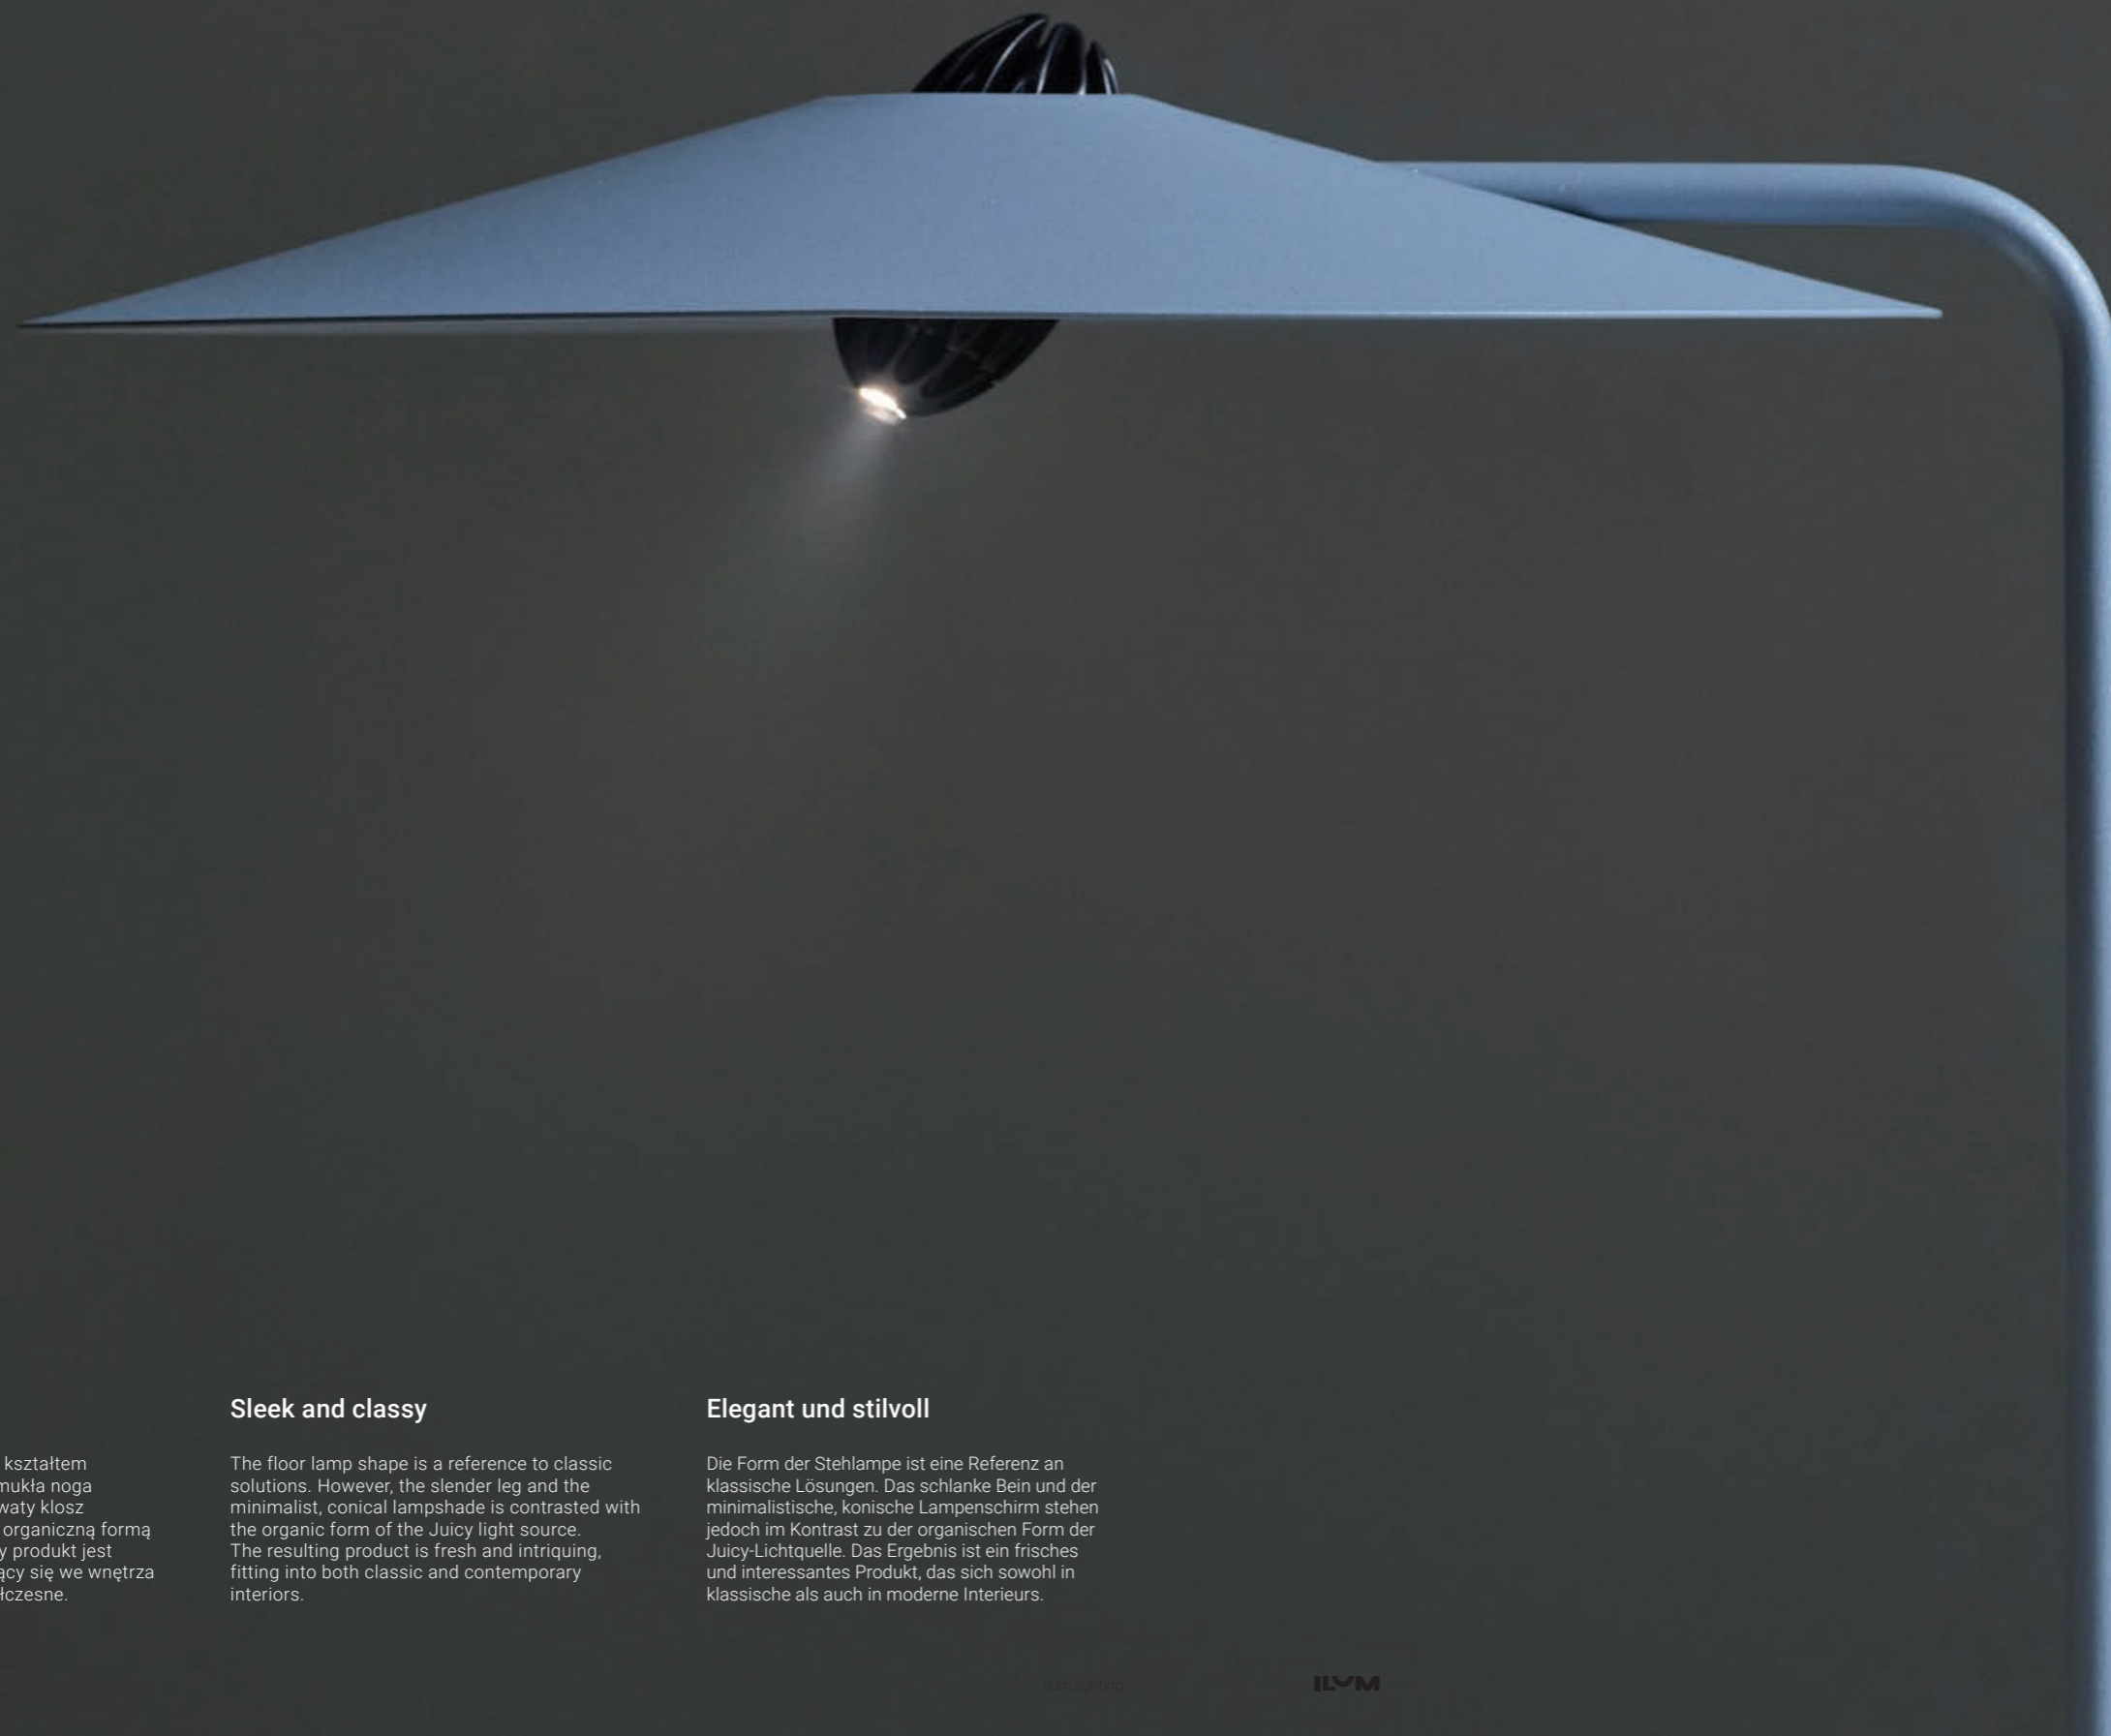

Smukła klasyka

Lampa podłogowa nawiązuje kształtem do klasycznych rozwiązań. Smukła noga oraz minimalistyczny, stożkowy klosz skonstruowany jest jednak z organiczną formą źródła światła Juicy. Powstały produkt jest świeży i nieoczywisty, wpisujący się we wnętrza bardziej klasyczne oraz współczesne.

Sleek and classy

The floor lamp shape is a reference to classic solutions. However, the slender leg and the minimalist, conical lampshade is contrasted with the organic form of the Juicy light source. The resulting product is fresh and intriguing, fitting into both classic and contemporary interiors.

Elegant und stilvoll

Die Form der Stehlampe ist eine Referenz an klassische Lösungen. Das schlanke Bein und der minimalistische, konische Lampenschirm stehen jedoch im Kontrast zu der organischen Form der Juicy-Lichtquelle. Das Ergebnis ist ein frisches und interessantes Produkt, das sich sowohl in klassische als auch in moderne Interieurs.