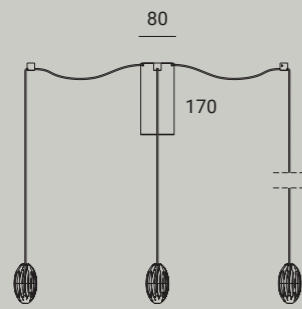

Juicy
Multi 3