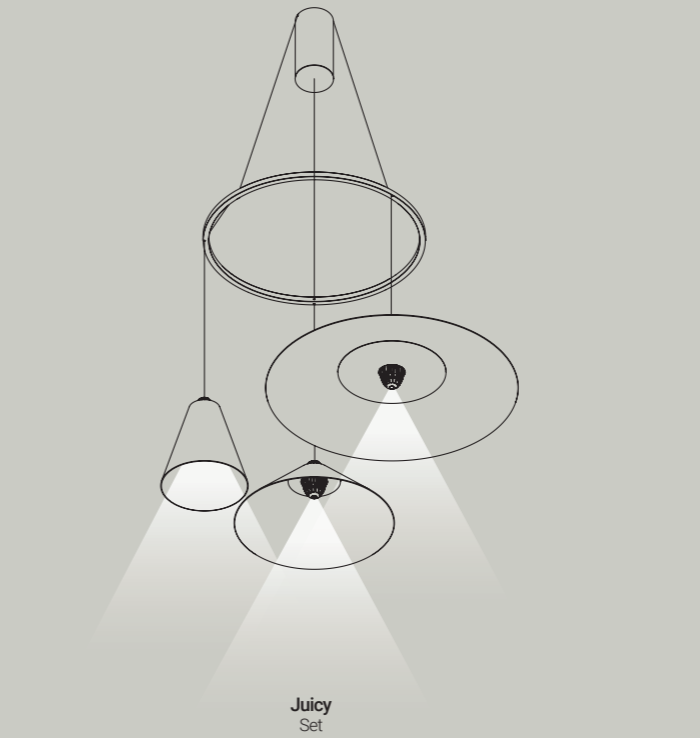

Konisches Licht

Die drei Formen der saftigen Lampenschirme ermöglichen es, verschiedene Stimmungen im Raum zu gestalten. Ein höherer, geschlossener Kegel ist eher für private Situationen geeignet, während ein offener und niedriger Kegel die Lichtquelle enthüllt und den Raum öffnet. Die Kollektion umfasst einzelne Hängeleuchten, dreifache Hängeleuchten in linearer oder kreisförmiger Anordnung, eine Tischleuchte und eine Stehleuchte.

Juicy
Classic S

Juicy
Classic M

Juicy
Classic L

Juicy
Stand

Juicy
Table

Juicy
Set

Juicy
Line 2

Juicy
Line 3