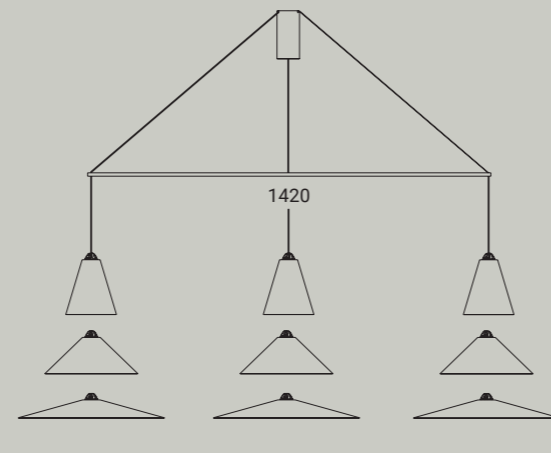

Juicy
Line 3