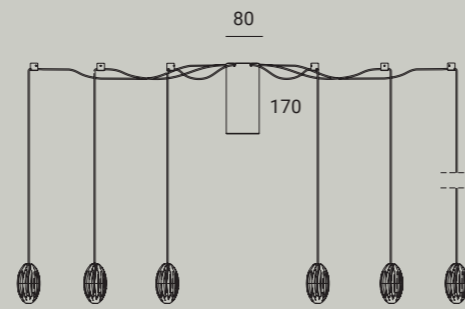

Juicy
Multi 6

Juicy
Mono