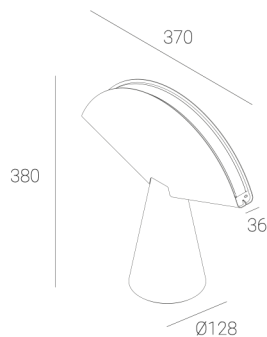

### DANE TECHNICZNE

Moc całkowita: **12 W CV HE (High efficacy)**  
Strumień świetlny: **1212 lm**  
CCT: **2700-3000K**  
CRI: **>90**  
SDCM: **≤3**  
Trwałość źródeł LED: **50.000 h, L80 B10**  
Dyfuzor / Optyka: **Satine**

### RYSUNEK TECHNICZNY

Wymiary: **370x128 mm**