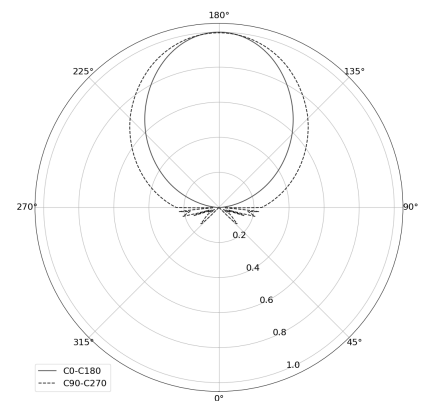

## OGI 40 Table

KOD: 7.2422.02P1.WA21.G0

LED | 2700-3000K | >90 | SDCM ≤3 | 50.000 h  
L80 B10 | IP20 | Dim to warm | 220-240V  
50-60Hz |  |  |

### DANE TECHNICZNE

Moc całkowita: **12 W CV HE (High efficacy)**  
Strumień świetlny: **1212 lm**  
CCT: **2700-3000K**  
CRI: **>90**  
SDCM: **≤3**  
Trwałość źródeł LED: **50.000 h, L80 B10**  
Dyfuzor / Optyka: **Satine**

### RYSUNEK TECHNICZNY

Wymiary: **370x128 mm**

### DANE FOTOMETRYCZNE