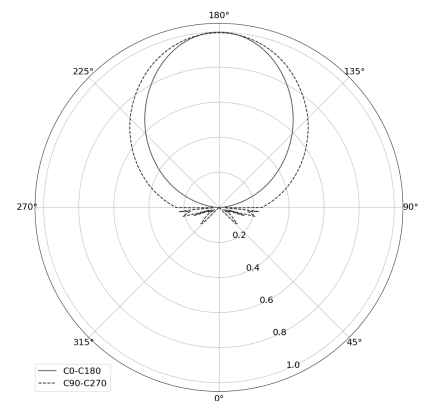

## OGI 40 Table

KOD: 7.2422.02P1.WA21.G0

LED | 2700-3000K | >90 | SDCM ≤3 | 50.000 h L80 B10 | IP20 | Dim to warm | 220-240V 50-60Hz |  |  |

### DANE TECHNICZNE

Moc całkowita: **12 W CV HE (High efficacy)**  
Strumień świetlny: **1212 lm**  
CCT: **2700-3000K**  
CRI: **>90**  
SDCM: **≤3**  
Trwałość źródeł LED: **50.000 h, L80 B10**  
Dyfuzor / Optyka: **Satine**

### RYSUNEK TECHNICZNY

Wymiary: **370x128 mm**

### DANE FOTOMETRYCZNE