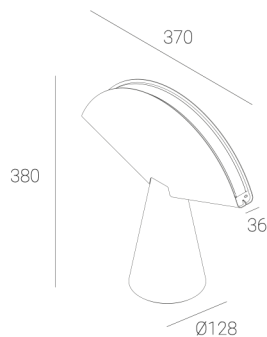

RYSUNEK TECHNICZNY

Wymiary: **370x128 mm**