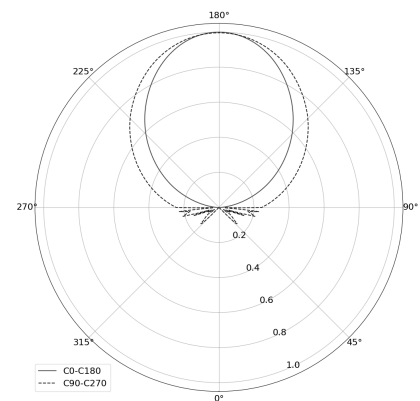

OGI 40 Table

KOD: 7.2422.02P1.WA21.G0

LED | 2700-3000K | >90 | SDCM ≤3 | 50.000 h L80 B10 | IP20 | Dim to warm | 220-240V 50-60Hz |  |  |

DANE TECHNICZNE

Moc całkowita: **12 W CV HE (High efficacy)**
Strumień świetlny: **1212 lm**
CCT: **2700-3000K**
CRI: **>90**
SDCM: **≤3**
Trwałość źródeł LED: **50.000 h, L80 B10**
Dyfuzor / Optyka: **Satine**

Sposób montażu: **Oprawa stojąca**
Zasilanie: **220-240V, 50-60Hz**
Sterowanie: **Dim to warm**
Klasa Ochronności: **I**
IP: **IP20**
Materiał: **Steel housing**
Wykończenie: **powder coated: fog (RAL7038)**

RYSUNEK TECHNICZNY

Wymiary: **370x128 mm**

DANE FOTOMETRYCZNE

AKCESORIA (ZAMAWIANE OSOBNO)

INNE