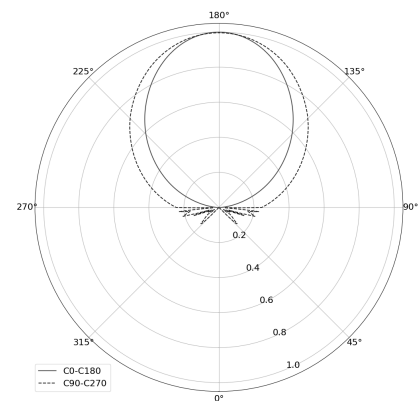

## OGI 40 Table

KOD: 7.2422.02P1.WA21.50

LED | 2700-3000K | >90 | SDCM ≤3 | 50.000 h  
L80 B10 | IP20 | Dim to warm | 220-240V  
50-60Hz |  | 

### DANE TECHNICZNE

Moc całkowita: 12 W CV HE (High efficacy)  
Strumień świetlny: 1212 lm  
CCT: 2700-3000K  
CRI: >90  
SDCM: ≤3  
Trwałość źródeł LED: 50.000 h, L80 B10  
Dyfuzor / Optyka: Satine

Sposób montażu: Oprawa stojąca  
Zasilanie: 220-240V, 50-60Hz  
Sterowanie: Dim to warm  
Klasa Ochronności: I  
IP: IP20  
Materiał: Steel housing  
Wykończenie: powder coated: black (RAL9005)

### RYSUNEK TECHNICZNY

Wymiary: 370x128 mm

### DANE FOTOMETRYCZNE