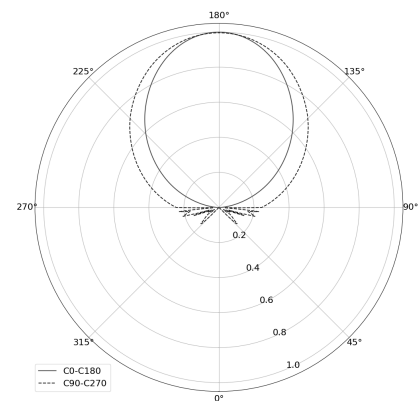

OGI 40 Table

KOD: 7.2422.02P1.WA21.50

LED | 2700-3000K | >90 | SDCM ≤3 | 50.000 h
L80 B10 | IP20 | Dim to warm | 220-240V
50-60Hz |  |  |

DANE TECHNICZNE

Moc całkowita: **12 W CV HE (High efficacy)**
Strumień świetlny: **1212 lm**
CCT: **2700-3000K**
CRI: **>90**
SDCM: **≤3**
Trwałość źródeł LED: **50.000 h, L80 B10**
Dyfuzor / Optyka: **Satine**

Sposób montażu: **Oprawa stojąca**
Zasilanie: **220-240V, 50-60Hz**
Sterowanie: **Dim to warm**
Klasa Ochronności: **I**
IP: **IP20**
Materiał: **Steel housing**
Wykończenie: **powder coated: black (RAL9005)**

RYSUNEK TECHNICZNY

Wymiary: **370x128 mm**

DANE FOTOMETRYCZNE

AKCESORIA (ZAMAWIANE OSOBNO)

INNE