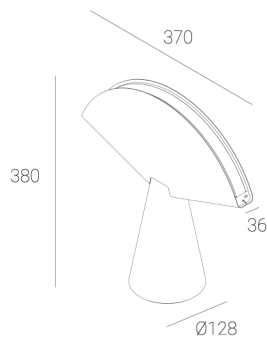

## OGI 40 Table

KOD: 7.2422.02P1.WA21.50

LED | 2700-3000K | >90 | SDCM ≤3 | 50.000 h  
L80 B10 | IP20 | Dim to warm | 220-240V  
50-60Hz |  | 

### DANE TECHNICZNE

Moc całkowita: 12 W CV HE (High efficacy)  
Strumień świetlny: 1212 lm  
CCT: 2700-3000K  
CRI: >90  
SDCM: ≤3  
Trwałość źródeł LED: 50.000 h, L80 B10  
Dyfuzor / Optyka: Satine

Sposób montażu: Oprawa stojąca  
Zasilanie: 220-240V, 50-60Hz  
Sterowanie: Dim to warm  
Klasa Ochronności: I  
IP: IP20  
Materiał: Steel housing  
Wykończenie: powder coated: black (RAL9005)

### RYSUNEK TECHNICZNY

Wymiary: 370x128 mm