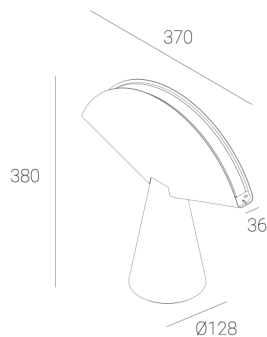

OGI 40 Table

KOD: 7.2422.02P1.WA21.50

LED | 2700-3000K | >90 | SDCM ≤3 | 50.000 h
L80 B10 | IP20 | Dim to warm | 220-240V
50-60Hz |  |  |

DANE TECHNICZNE

Moc całkowita: **12 W CV HE (High efficacy)**
Strumień świetlny: **1212 lm**
CCT: **2700-3000K**
CRI: **>90**
SDCM: **≤3**
Trwałość źródeł LED: **50.000 h, L80 B10**
Dyfuzor / Optyka: **Satine**

Sposób montażu: **Oprawa stojąca**
Zasilanie: **220-240V, 50-60Hz**
Sterowanie: **Dim to warm**
Klasa Ochronności: **I**
IP: **IP20**
Materiał: **Steel housing**
Wykończenie: **powder coated: black (RAL9005)**

RYSUNEK TECHNICZNY

Wymiary: **370x128 mm**

DANE FOTOMETRYCZNE

AKCESORIA (ZAMAWIANE OSOBNO)

INNE