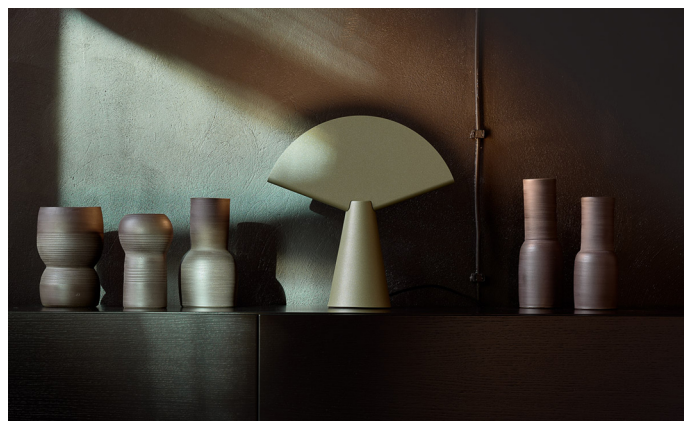

OGI 40 Table

KOD: 7.2422.02P1.WA21.H0

LED | 2700-3000K | >90 | SDCM ≤3 | 50.000 h L80 B10 | IP20 | Dim to warm | 220-240V 50-60Hz |  |  |

DANE TECHNICZNE

Moc całkowita: **12 W CV HE (High efficacy)**
Strumień świetlny: **1212 lm**
CCT: **2700-3000K**
CRI: **>90**
SDCM: **≤3**
Trwałość źródeł LED: **50.000 h, L80 B10**
Dyfuzor / Optyka: **Satine**