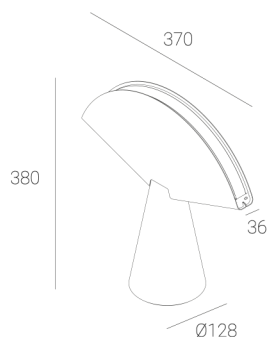

OGI 40 Table

KOD: 7.2422.02P1.WA21.H0

LED | 2700-3000K | >90 | SDCM ≤3 | 50.000 h L80 B10 | IP20 | Dim to warm | 220-240V 50-60Hz |  |  |

DANE TECHNICZNE

Moc całkowita: **12 W CV HE (High efficacy)**
Strumień świetlny: **1212 lm**
CCT: **2700-3000K**
CRI: **>90**
SDCM: **≤3**
Trwałość źródeł LED: **50.000 h, L80 B10**
Dyfuzor / Optyka: **Satine**

Sposób montażu: **Oprawa stojąca**
Zasilanie: **220-240V, 50-60Hz**
Sterowanie: **Dim to warm**
Klasa Ochronności: **I**
IP: **IP20**
Materiał: **Steel housing**
Wykończenie: **powder coated: graphite (RAL7024)**

RYSUNEK TECHNICZNY

Wymiary: **370x128 mm**

DANE FOTOMETRYCZNE

AKCESORIA (ZAMAWIANE OSOBNO)

INNE