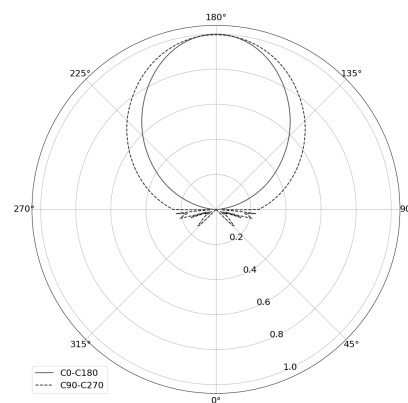

OGI 40 Table

KOD: 7.2422.02P1.WA21.H0

LED | 2700-3000K | >90 | SDCM ≤3 | 50.000 h L80 B10 | IP20 | Dim to warm | 220-240V 50-60Hz |  |  |

DANE TECHNICZNE

Moc całkowita: **12 W CV HE (High efficacy)**
Strumień świetlny: **1212 lm**
CCT: **2700-3000K**
CRI: **>90**
SDCM: **≤3**
Trwałość źródeł LED: **50.000 h, L80 B10**
Dyfuzor / Optyka: **Satine**

Sposób montażu: **Oprawa stojąca**
Zasilanie: **220-240V, 50-60Hz**
Sterowanie: **Dim to warm**
Klasa Ochronności: **I**
IP: **IP20**
Materiał: **Steel housing**
Wykończenie: **powder coated: graphite (RAL7024)**

RYSUNEK TECHNICZNY

Wymiary: **370x128 mm**

DANE FOTOMETRYCZNE

AKCESORIA (ZAMAWIANE OSOBNO)

INNE