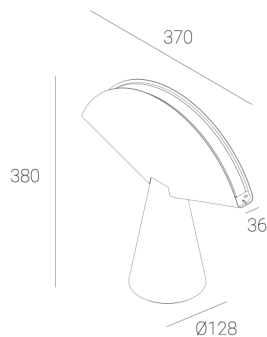

OGI 40 Table

KOD: 7.2422.02P1.WA21.S0

LED | 2700-3000K | >90 | SDCM ≤3 | 50.000 h L80 B10 | IP20 | Dim to warm | 220-240V 50-60Hz |  |  |

DANE TECHNICZNE

Moc całkowita: **12 W CV HE (High efficacy)**
Strumień świetlny: **1212 lm**
CCT: **2700-3000K**
CRI: **>90**
SDCM: **≤3**
Trwałość źródeł LED: **50.000 h, L80 B10**
Dyfuzor / Optyka: **Satine**

Sposób montażu: **Oprawa stojąca**
Zasilanie: **220-240V, 50-60Hz**
Sterowanie: **Dim to warm**
Klasa Ochronności: **I**
IP: **IP20**
Materiał: **Steel housing**
Wykończenie: **powder coated: saphire (RAL5003)**

RYSUNEK TECHNICZNY

Wymiary: **370x128 mm**

DANE FOTOMETRYCZNE

AKCESORIA (ZAMAWIANE OSOBNO)

INNE