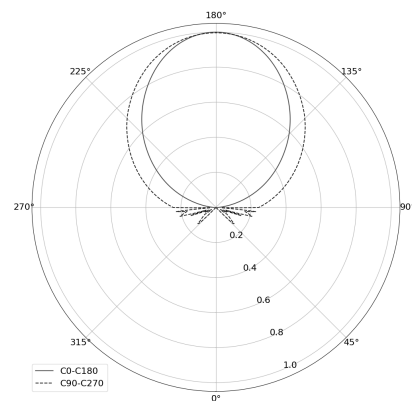

## OGI 40 Table

KOD: 7.2422.02P1.WA21.S0

LED | 2700-3000K | >90 | SDCM ≤3 | 50.000 h  
L80 B10 | IP20 | Dim to warm | 220-240V  
50-60Hz |  |  |

### DANE TECHNICZNE

Moc całkowita: **12 W CV HE (High efficacy)**  
Strumień świetlny: **1212 lm**  
CCT: **2700-3000K**  
CRI: **>90**  
SDCM: **≤3**  
Trwałość źródeł LED: **50.000 h, L80 B10**  
Dyfuzor / Optyka: **Satine**

### RYSUNEK TECHNICZNY

Wymiary: **370x128 mm**

### DANE FOTOMETRYCZNE