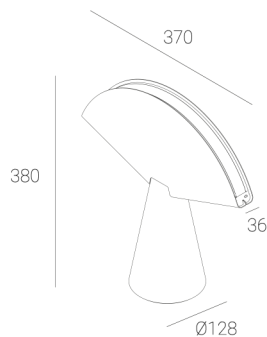

### DANE TECHNICZNE

Moc całkowita: **12 W CV HE (High efficacy)**  
Strumień świetlny: **1212 lm**  
CCT: **2700-3000K**  
CRI: **>90**  
SDCM: **≤3**  
Trwałość źródeł LED: **50.000 h, L80 B10**  
Dyfuzor / Optyka: **Satine**

Sposób montażu: **Oprawa stojąca**  
Zasilanie: **220-240V, 50-60Hz**  
Sterowanie: **Dim to warm**  
Klasa Ochronności: **I**  
IP: **IP20**  
Materiał: **Steel housing**  
Wykończenie: **powder coated: saphire (RAL5003)**

### RYSUNEK TECHNICZNY

Wymiary: **370x128 mm**