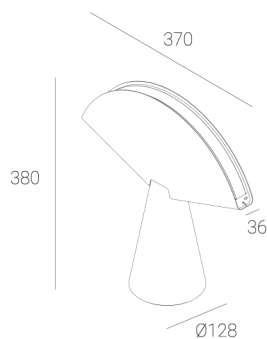

### DANE TECHNICZNE

Moc całkowita: **12 W CV HE (High efficacy)**  
Strumień świetlny: **1212 lm**  
CCT: **2700-3000K**  
CRI: **>90**  
SDCM: **≤3**  
Trwałość źródeł LED: **50.000 h, L80 B10**  
Dyfuzor / Optyka: **Satine**

Sposób montażu: **Oprawa stojąca**  
Zasilanie: **220-240V, 50-60Hz**  
Sterowanie: **Dim to warm**  
Klasa Ochronności: **I**  
IP: **IP20**  
Materiał: **Steel housing**  
Wykończenie: **powder coated: saphire (RAL5003)**

### RYSUNEK TECHNICZNY

Wymiary: **370x128 mm**