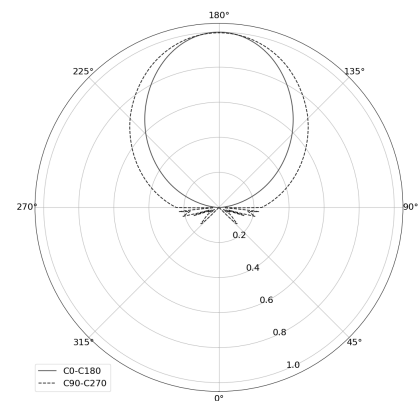

## OGI 40 Table

KOD: 7.2422.02P1.WA21.S0

LED | 2700-3000K | >90 | SDCM ≤3 | 50.000 h L80 B10 | IP20 | Dim to warm | 220-240V 50-60Hz |  |  |

### DANE TECHNICZNE

Moc całkowita: **12 W CV HE (High efficacy)**  
Strumień świetlny: **1212 lm**  
CCT: **2700-3000K**  
CRI: **>90**  
SDCM: **≤3**  
Trwałość źródeł LED: **50.000 h, L80 B10**  
Dyfuzor / Optyka: **Satine**

### RYSUNEK TECHNICZNY

Wymiary: **370x128 mm**

### DANE FOTOMETRYCZNE