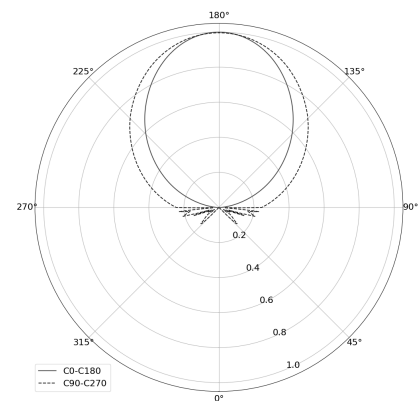

OGI 40 Table

KOD: 7.2422.02P1.WA21.S0

LED | 2700-3000K | >90 | SDCM ≤3 | 50.000 h L80 B10 | IP20 | Dim to warm | 220-240V 50-60Hz |  |  |

DANE TECHNICZNE

Moc całkowita: **12 W CV HE (High efficacy)**
Strumień świetlny: **1212 lm**
CCT: **2700-3000K**
CRI: **>90**
SDCM: **≤3**
Trwałość źródeł LED: **50.000 h, L80 B10**
Dyfuzor / Optyka: **Satine**

Sposób montażu: **Oprawa stojąca**
Zasilanie: **220-240V, 50-60Hz**
Sterowanie: **Dim to warm**
Klasa Ochronności: **I**
IP: **IP20**
Materiał: **Steel housing**
Wykończenie: **powder coated: saphire (RAL5003)**

RYSUNEK TECHNICZNY

Wymiary: **370x128 mm**

DANE FOTOMETRYCZNE

AKCESORIA (ZAMAWIANE OSOBNO)

INNE