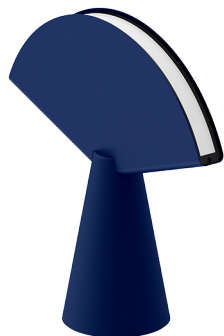

## OGI 40 Table

KOD: 7.2422.02P1.WA21.S0

LED | 2700-3000K | >90 | SDCM ≤3 | 50.000 h  
L80 B10 | IP20 | Dim to warm | 220-240V  
50-60Hz |  |  |

Sposób montażu: **Oprawa stojąca**  
Zasilanie: **220-240V, 50-60Hz**  
Sterowanie: **Dim to warm**  
Klasa Ochronności: **I**  
IP: **IP20**  
Materiał: **Steel housing**  
Wykończenie: **powder coated: saphire (RAL5003)**