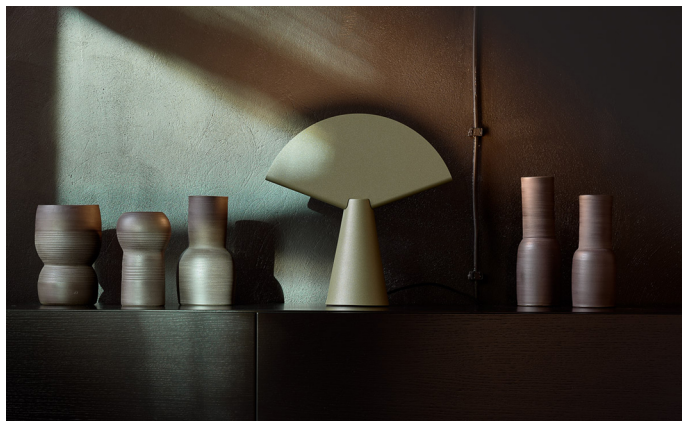

OGI 40 Table

KOD: 7.2422.02P1.WA21.S0

LED | 2700-3000K | >90 | SDCM ≤3 | 50.000 h
L80 B10 | IP20 | Dim to warm | 220-240V
50-60Hz | | |

DANE TECHNICZNE

Moc całkowita: **12 W CV HE (High efficacy)**
Strumień świetlny: **1212 lm**
CCT: **2700-3000K**
CRI: **>90**
SDCM: **≤3**
Trwałość źródeł LED: **50.000 h, L80 B10**
Dyfuzor / Optyka: **Satine**

Sposób montażu: **Oprawa stojąca**
Zasilanie: **220-240V, 50-60Hz**
Sterowanie: **Dim to warm**
Klasa Ochronności: **I**
IP: **IP20**
Materiał: **Steel housing**
Wykończenie: **powder coated: saphire (RAL5003)**