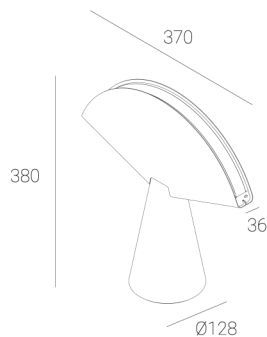

OGI 40 Table

KOD: 7.2422.02P1.WA21.F0

LED | 2700-3000K | >90 | SDCM ≤3 | 50.000 h L80 B10 | IP20 | Dim to warm | 220-240V 50-60Hz |  |  |

DANE TECHNICZNE

Moc całkowita: **12 W CV HE (High efficacy)**
Strumień świetlny: **1212 lm**
CCT: **2700-3000K**
CRI: **>90**
SDCM: **≤3**
Trwałość źródeł LED: **50.000 h, L80 B10**
Dyfuzor / Optyka: **Satine**

Sposób montażu: **Oprawa stojąca**
Zasilanie: **220-240V, 50-60Hz**
Sterowanie: **Dim to warm**
Klasa Ochronności: **I**
IP: **IP20**
Materiał: **Steel housing**
Wykończenie: **powder coated: forrest (RAL6005)**

RYSUNEK TECHNICZNY

Wymiary: **370x128 mm**

DANE FOTOMETRYCZNE

AKCESORIA (ZAMAWIANE OSOBNO)

INNE