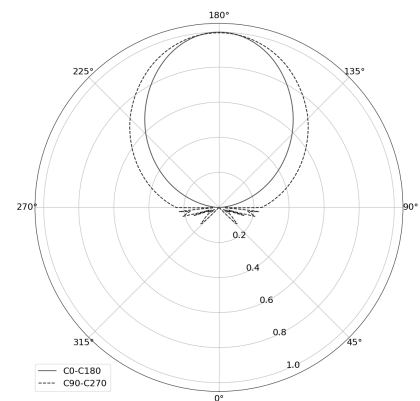

OGI 40 Table

KOD: 7.2422.02P1.WA21.F0

LED | 2700-3000K | >90 | SDCM ≤3 | 50.000 h L80 B10 | IP20 | Dim to warm | 220-240V 50-60Hz |  |  |

DANE TECHNICZNE

Moc całkowita: **12 W CV HE (High efficacy)**
Strumień świetlny: **1212 lm**
CCT: **2700-3000K**
CRI: **>90**
SDCM: **≤3**
Trwałość źródeł LED: **50.000 h, L80 B10**
Dyfuzor / Optyka: **Satine**

Sposób montażu: **Oprawa stojąca**
Zasilanie: **220-240V, 50-60Hz**
Sterowanie: **Dim to warm**
Klasa Ochronności: **I**
IP: **IP20**
Materiał: **Steel housing**
Wykończenie: **powder coated: forrest (RAL6005)**

RYSUNEK TECHNICZNY

Wymiary: **370x128 mm**

DANE FOTOMETRYCZNE

AKCESORIA (ZAMAWIANE OSOBNO)

INNE