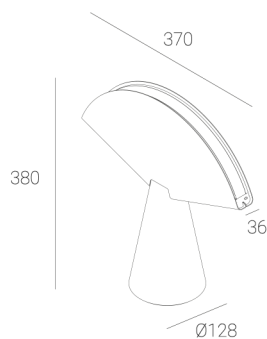

OGI 40 Table

KOD: 7.2422.02P1.WA21.F0

LED | 2700-3000K | >90 | SDCM ≤3 | 50.000 h L80 B10 | IP20 | Dim to warm | 220-240V 50-60Hz |  |  |

DANE TECHNICZNE

Moc całkowita: **12 W CV HE (High efficacy)**
Strumień świetlny: **1212 lm**
CCT: **2700-3000K**
CRI: **>90**
SDCM: **≤3**
Trwałość źródeł LED: **50.000 h, L80 B10**
Dyfuzor / Optyka: **Satine**

Sposób montażu: **Oprawa stojąca**
Zasilanie: **220-240V, 50-60Hz**
Sterowanie: **Dim to warm**
Klasa Ochronności: **I**
IP: **IP20**
Materiał: **Steel housing**
Wykończenie: **powder coated: forrest (RAL6005)**

RYSUNEK TECHNICZNY

Wymiary: **370x128 mm**

DANE FOTOMETRYCZNE

AKCESORIA (ZAMAWIANE OSOBNO)

INNE