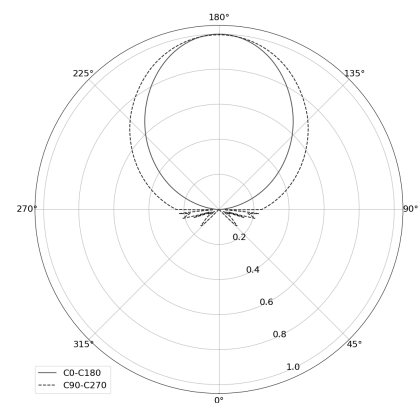

OGI 40 Table

KOD: 7.2422.02P1.WA21.F0

LED | 2700-3000K | >90 | SDCM ≤3 | 50.000 h L80 B10 | IP20 | Dim to warm | 220-240V 50-60Hz |  |  |

DANE TECHNICZNE

Moc całkowita: **12 W CV HE (High efficacy)**
Strumień świetlny: **1212 lm**
CCT: **2700-3000K**
CRI: **>90**
SDCM: **≤3**
Trwałość źródeł LED: **50.000 h, L80 B10**
Dyfuzor / Optyka: **Satine**

Sposób montażu: **Oprawa stojąca**
Zasilanie: **220-240V, 50-60Hz**
Sterowanie: **Dim to warm**
Klasa Ochronności: **I**
IP: **IP20**
Materiał: **Steel housing**
Wykończenie: **powder coated: forrest (RAL6005)**

RYSUNEK TECHNICZNY

Wymiary: **370x128 mm**

DANE FOTOMETRYCZNE

AKCESORIA (ZAMAWIANE OSOBNO)

INNE