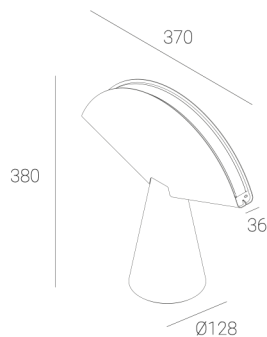

OGI 40 Table

KOD: 7.2422.02P1.WA21.00

LED | 2700-3000K | >90 | SDCM ≤3 | 50.000 h L80 B10 | IP20 | Dim to warm | 220-240V 50-60Hz |  |  |

DANE TECHNICZNE

Moc całkowita: **12 W CV HE (High efficacy)**
Strumień świetlny: **1212 lm**
CCT: **2700-3000K**
CRI: **>90**
SDCM: **≤3**
Trwałość źródeł LED: **50.000 h, L80 B10**
Dyfuzor / Optyka: **Satine**

Sposób montażu: **Oprawa stojąca**
Zasilanie: **220-240V, 50-60Hz**
Sterowanie: **Dim to warm**
Klasa Ochronności: **I**
IP: **IP20**
Materiał: **Steel housing**
Wykończenie: **powder coated: ochra**

RYSUNEK TECHNICZNY

Wymiary: **370x128 mm**

DANE FOTOMETRYCZNE

AKCESORIA (ZAMAWIANE OSOBNO)

INNE