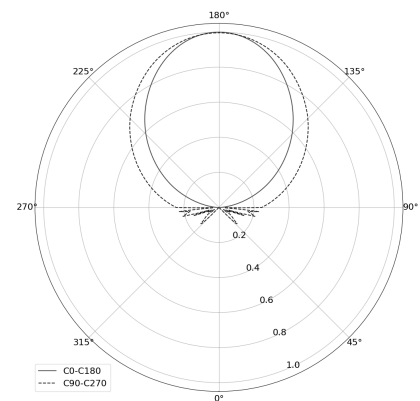

OGI 40 Table

KOD: 7.2422.02P1.WA21.00

LED | 2700-3000K | >90 | SDCM ≤3 | 50.000 h L80 B10 | IP20 | Dim to warm | 220-240V 50-60Hz |  |  |

DANE TECHNICZNE

Moc całkowita: **12 W CV HE (High efficacy)**
Strumień świetlny: **1212 lm**
CCT: **2700-3000K**
CRI: **>90**
SDCM: **≤3**
Trwałość źródeł LED: **50.000 h, L80 B10**
Dyfuzor / Optyka: **Satine**

Sposób montażu: **Oprawa stojąca**
Zasilanie: **220-240V, 50-60Hz**
Sterowanie: **Dim to warm**
Klasa Ochronności: **I**
IP: **IP20**
Materiał: **Steel housing**
Wykończenie: **powder coated: ochra**

RYSUNEK TECHNICZNY

Wymiary: **370x128 mm**

DANE FOTOMETRYCZNE

AKCESORIA (ZAMAWIANE OSOBNO)

INNE