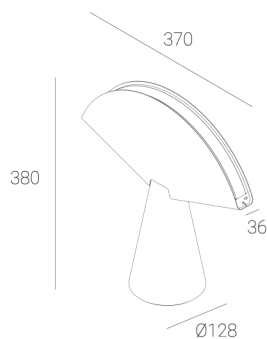

### DANE TECHNICZNE

Moc całkowita: 12 W CV HE (High efficacy)  
Strumień świetlny: 1212 lm  
CCT: 2700-3000K  
CRI: >90  
SDCM: ≤3  
Trwałość źródeł LED: 50.000 h, L80 B10  
Dyfuzor / Optyka: Satine

Sposób montażu: Oprawa stojąca  
Zasilanie: 220-240V, 50-60Hz  
Sterowanie: Dim to warm  
Klasa Ochronności: I  
IP: IP20  
Materiał: Steel housing  
Wykończenie: powder coated: wine (RAL3005)

### RYSUNEK TECHNICZNY

Wymiary: 370x128 mm