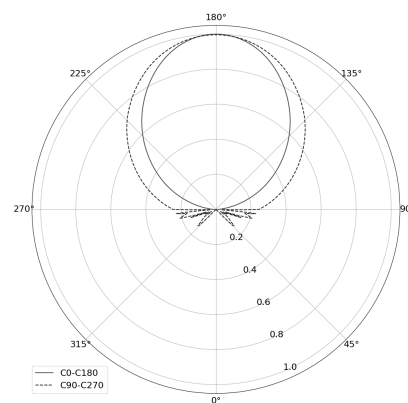

OGI 40 Table

KOD: 7.2422.02P1.WA21.W0

LED | 2700-3000K | >90 | SDCM ≤3 | 50.000 h L80 B10 | IP20 | Dim to warm | 220-240V 50-60Hz |  |  |

DANE TECHNICZNE

Moc całkowita: **12 W CV HE (High efficacy)**
Strumień świetlny: **1212 lm**
CCT: **2700-3000K**
CRI: **>90**
SDCM: **≤3**
Trwałość źródeł LED: **50.000 h, L80 B10**
Dyfuzor / Optyka: **Satine**

Sposób montażu: **Oprawa stojąca**
Zasilanie: **220-240V, 50-60Hz**
Sterowanie: **Dim to warm**
Klasa Ochronności: **I**
IP: **IP20**
Materiał: **Steel housing**
Wykończenie: **powder coated: wine (RAL3005)**

RYSUNEK TECHNICZNY

Wymiary: **370x128 mm**

DANE FOTOMETRYCZNE

AKCESORIA (ZAMAWIANE OSOBNO)

INNE