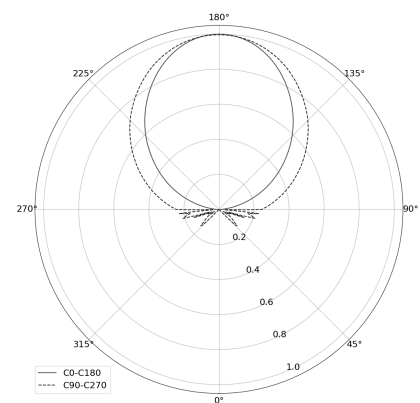

## OGI 40 Table

KOD: 7.2422.02P1.WA21.W0

LED | 2700-3000K | >90 | SDCM ≤3 | 50.000 h  
L80 B10 | IP20 | Dim to warm | 220-240V  
50-60Hz |  |  |

### DANE TECHNICZNE

Moc całkowita: 12 W CV HE (High efficacy)  
Strumień świetlny: 1212 lm  
CCT: 2700-3000K  
CRI: >90  
SDCM: ≤3  
Trwałość źródeł LED: 50.000 h, L80 B10  
Dyfuzor / Optyka: Satine

Sposób montażu: Oprawa stojąca  
Zasilanie: 220-240V, 50-60Hz  
Sterowanie: Dim to warm  
Klasa Ochronności: I  
IP: IP20  
Materiał: Steel housing  
Wykończenie: powder coated: wine (RAL3005)

### RYSUNEK TECHNICZNY

Wymiary: 370x128 mm

### DANE FOTOMETRYCZNE