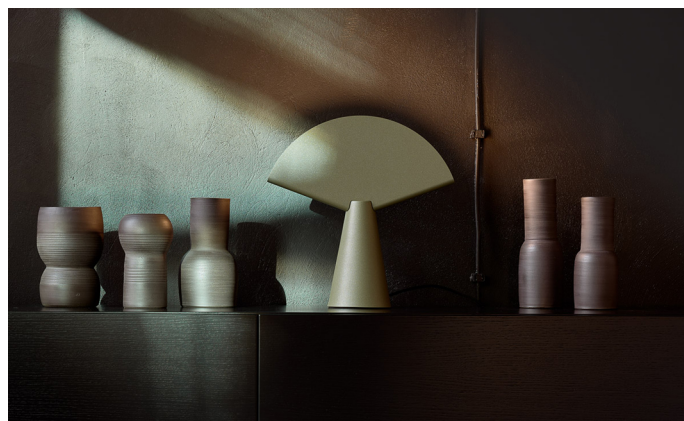

OGI 40 Table

KOD: 7.2422.02P1.WA21.W0

LED | 2700-3000K | >90 | SDCM ≤3 | 50.000 h L80 B10 | IP20 | Dim to warm | 220-240V 50-60Hz |  |  |

DANE TECHNICZNE

Moc całkowita: **12 W CV HE (High efficacy)**
Strumień świetlny: **1212 lm**
CCT: **2700-3000K**
CRI: **>90**
SDCM: **≤3**
Trwałość źródeł LED: **50.000 h, L80 B10**
Dyfuzor / Optyka: **Satine**

Sposób montażu: **Oprawa stojąca**
Zasilanie: **220-240V, 50-60Hz**
Sterowanie: **Dim to warm**
Klasa Ochronności: **I**
IP: **IP20**
Materiał: **Steel housing**
Wykończenie: **powder coated: wine (RAL3005)**