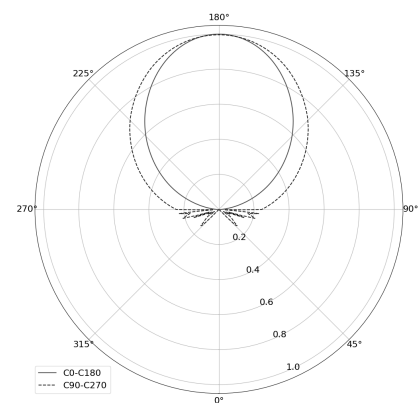

## OGI 40 Table

KOD: 7.2422.02P1.WA21.W0

LED | 2700-3000K | >90 | SDCM ≤3 | 50.000 h L80 B10 | IP20 | Dim to warm | 220-240V 50-60Hz |  |  |

### DANE TECHNICZNE

Moc całkowita: 12 W CV HE (High efficacy)  
Strumień świetlny: 1212 lm  
CCT: 2700-3000K  
CRI: >90  
SDCM: ≤3  
Trwałość źródeł LED: 50.000 h, L80 B10  
Dyfuzor / Optyka: Satine

Sposób montażu: Oprawa stojąca  
Zasilanie: 220-240V, 50-60Hz  
Sterowanie: Dim to warm  
Klasa Ochronności: I  
IP: IP20  
Materiał: Steel housing  
Wykończenie: powder coated: wine (RAL3005)

### RYSUNEK TECHNICZNY

Wymiary: 370x128 mm

### DANE FOTOMETRYCZNE