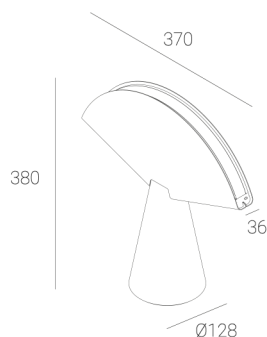

OGI 40 Table

KOD: 7.2422.02P1.WA21.W0

LED | 2700-3000K | >90 | SDCM ≤3 | 50.000 h L80 B10 | IP20 | Dim to warm | 220-240V 50-60Hz |  |  |

DANE TECHNICZNE

Moc całkowita: **12 W CV HE (High efficacy)**
Strumień świetlny: **1212 lm**
CCT: **2700-3000K**
CRI: **>90**
SDCM: **≤3**
Trwałość źródeł LED: **50.000 h, L80 B10**
Dyfuzor / Optyka: **Satine**

Sposób montażu: **Oprawa stojąca**
Zasilanie: **220-240V, 50-60Hz**
Sterowanie: **Dim to warm**
Klasa Ochronności: **I**
IP: **IP20**
Materiał: **Steel housing**
Wykończenie: **powder coated: wine (RAL3005)**

RYSUNEK TECHNICZNY

Wymiary: **370x128 mm**

DANE FOTOMETRYCZNE

AKCESORIA (ZAMAWIANE OSOBNO)

INNE