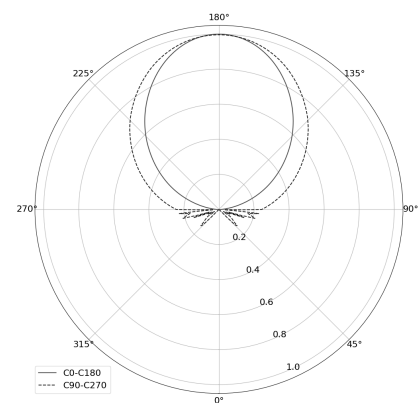

## OGI 40 Table

KOD: 7.2422.02P1.WA21.D0

LED | 2700-3000K | >90 | SDCM ≤3 | 50.000 h L80 B10 | IP20 | Dim to warm | 220-240V 50-60Hz |  |  |

### DANE TECHNICZNE

Moc całkowita: **12 W CV HE (High efficacy)**  
Strumień świetlny: **1212 lm**  
CCT: **2700-3000K**  
CRI: **>90**  
SDCM: **≤3**  
Trwałość źródeł LED: **50.000 h, L80 B10**  
Dyfuzor / Optyka: **Satine**

### RYSUNEK TECHNICZNY

Wymiary: **370x128 mm**

### DANE FOTOMETRYCZNE