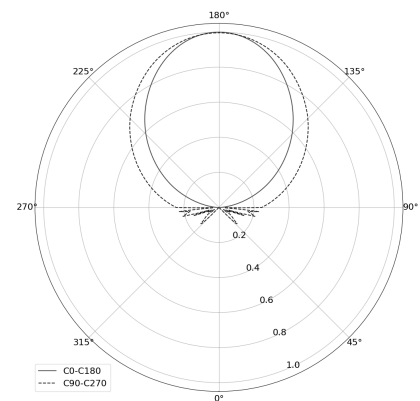

OGI 40 Table

KOD: 7.2422.02P1.WA21.E0

LED | 2700-3000K | >90 | SDCM ≤3 | 50.000 h
L80 B10 | IP20 | Dim to warm | 220-240V
50-60Hz |  |  |

DANE TECHNICZNE

Moc całkowita: **12 W CV HE (High efficacy)**
Strumień świetlny: **1212 lm**
CCT: **2700-3000K**
CRI: **>90**
SDCM: **≤3**
Trwałość źródeł LED: **50.000 h, L80 B10**
Dyfuzor / Optyka: **Satine**

Sposób montażu: **Oprawa stojąca**
Zasilanie: **220-240V, 50-60Hz**
Sterowanie: **Dim to warm**
Klasa Ochronności: **I**
IP: **IP20**
Materiał: **Steel housing**
Wykończenie: **powder coated: earth**

RYSUNEK TECHNICZNY

Wymiary: **370x128 mm**

DANE FOTOMETRYCZNE

AKCESORIA (ZAMAWIANE OSOBNO)

INNE