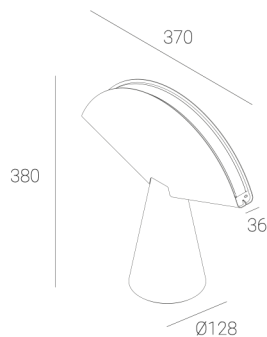

OGI 40 Table

KOD: 7.2422.02P1.WA21.E0

LED | 2700-3000K | >90 | SDCM ≤3 | 50.000 h
L80 B10 | IP20 | Dim to warm | 220-240V
50-60Hz |  |  |

DANE TECHNICZNE

Moc całkowita: **12 W CV HE (High efficacy)**
Strumień świetlny: **1212 lm**
CCT: **2700-3000K**
CRI: **>90**
SDCM: **≤3**
Trwałość źródeł LED: **50.000 h, L80 B10**
Dyfuzor / Optyka: **Satine**

Sposób montażu: **Oprawa stojąca**
Zasilanie: **220-240V, 50-60Hz**
Sterowanie: **Dim to warm**
Klasa Ochronności: **I**
IP: **IP20**
Materiał: **Steel housing**
Wykończenie: **powder coated: earth**

RYSUNEK TECHNICZNY

Wymiary: **370x128 mm**

DANE FOTOMETRYCZNE

AKCESORIA (ZAMAWIANE OSOBNO)

INNE