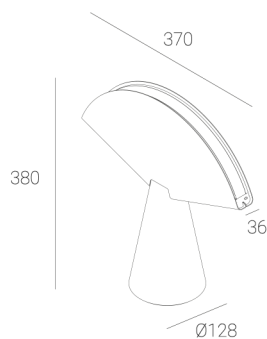

### DANE TECHNICZNE

Moc całkowita: **12 W CV HE (High efficacy)**  
Strumień świetlny: **1212 lm**  
CCT: **2700-3000K**  
CRI: **>90**  
SDCM: **≤3**  
Trwałość źródeł LED: **50.000 h, L80 B10**  
Dyfuzor / Optyka: **Satine**

### RYSUNEK TECHNICZNY

Wymiary: **370x128 mm**