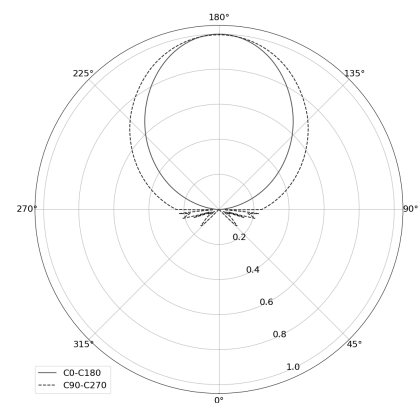

## OGI 40 Table

KOD: 7.2422.02P1.WA21.E0

LED | 2700-3000K | >90 | SDCM ≤3 | 50.000 h L80 B10 | IP20 | Dim to warm | 220-240V 50-60Hz |  |  |

### DANE TECHNICZNE

Moc całkowita: **12 W CV HE (High efficacy)**  
Strumień świetlny: **1212 lm**  
CCT: **2700-3000K**  
CRI: **>90**  
SDCM: **≤3**  
Trwałość źródeł LED: **50.000 h, L80 B10**  
Dyfuzor / Optyka: **Satine**

### RYSUNEK TECHNICZNY

Wymiary: **370x128 mm**

### DANE FOTOMETRYCZNE