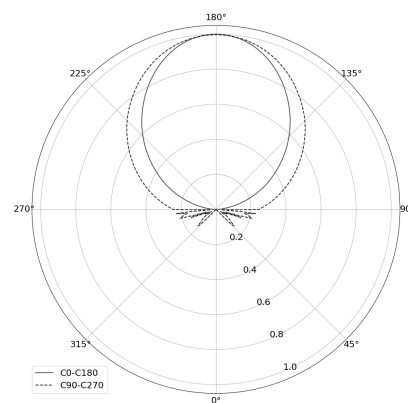

DANE FOTOMETRYCZNE

AKCESORIA (ZAMAWIANE OSOBNO)

INNE