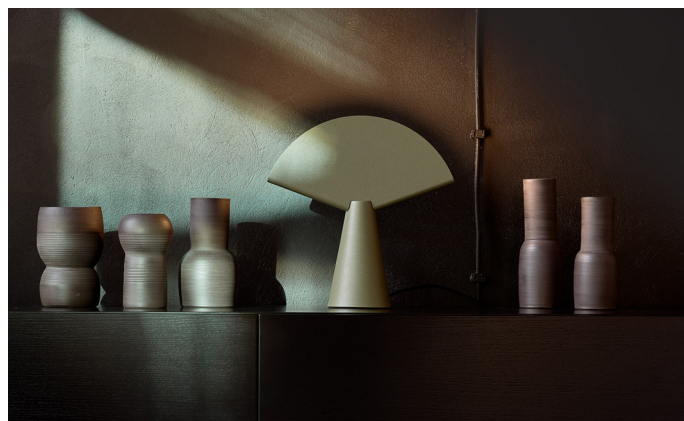

OGI 40 Table

KOD: 7.2422.02P1.WA21.A0

LED | 2700-3000K | >90 | SDCM ≤3 | 50.000 h
L80 B10 | IP20 | Dim to warm | 220-240V
50-60Hz | | |

DANE TECHNICZNE

Moc całkowita: **12 W CV HE (High efficacy)**
Strumień świetlny: **1212 lm**
CCT: **2700-3000K**
CRI: **>90**
SDCM: **≤3**
Trwałość źródeł LED: **50.000 h, L80 B10**
Dyfuzor / Optyka: **Satine**

Sposób montażu: **Oprawa stojąca**
Zasilanie: **220-240V, 50-60Hz**
Sterowanie: **Dim to warm**
Klasa Ochronności: **I**
IP: **IP20**
Materiał: **Steel housing**
Wykończenie: **powder coated: sage**