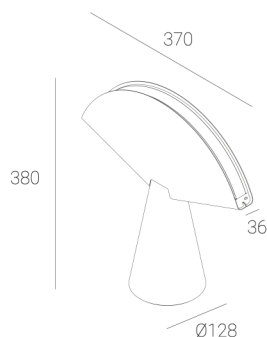

### DANE TECHNICZNE

Moc całkowita: **12 W CV HE (High efficacy)**  
Strumień świetlny: **1212 lm**  
CCT: **2700-3000K**  
CRI: **>90**  
SDCM: **≤3**  
Trwałość źródeł LED: **50.000 h, L80 B10**  
Dyfuzor / Optyka: **Satine**

Sposób montażu: **Oprawa stojąca**  
Zasilanie: **220-240V, 50-60Hz**  
Sterowanie: **Dim to warm**  
Klasa Ochronności: **I**  
IP: **IP20**  
Materiał: **Steel housing**  
Wykończenie: **powder coated: sage**

### RYSUNEK TECHNICZNY

Wymiary: **370x128 mm**