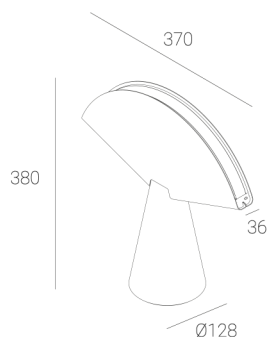

RYSUNEK TECHNICZNY

Wymiary: **370x128 mm**