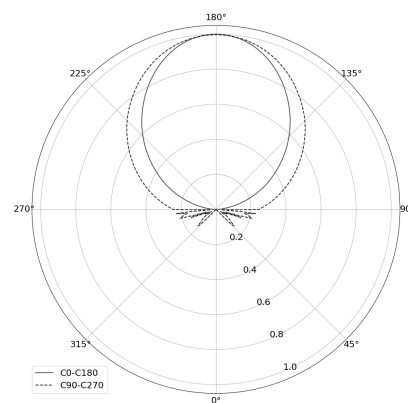

## OGI 40 Table

KOD: 7.2422.02P1.WA21.A0

LED | 2700-3000K | >90 | SDCM ≤3 | 50.000 h L80 B10 | IP20 | Dim to warm | 220-240V 50-60Hz |  |  |

### DANE TECHNICZNE

Moc całkowita: **12 W CV HE (High efficacy)**  
Strumień świetlny: **1212 lm**  
CCT: **2700-3000K**  
CRI: **>90**  
SDCM: **≤3**  
Trwałość źródeł LED: **50.000 h, L80 B10**  
Dyfuzor / Optyka: **Satine**

### RYSUNEK TECHNICZNY

Wymiary: **370x128 mm**

### DANE FOTOMETRYCZNE