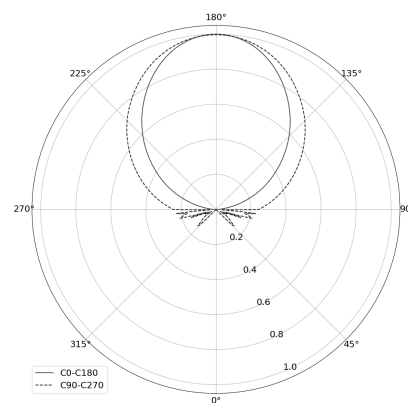

## OGI 40 Table

KOD: 7.2422.02P1.WA21.A0

LED | 2700-3000K | >90 | SDCM ≤3 | 50.000 h  
L80 B10 | IP20 | Dim to warm | 220-240V  
50-60Hz |  |  |

### DANE TECHNICZNE

Moc całkowita: **12 W CV HE (High efficacy)**  
Strumień świetlny: **1212 lm**  
CCT: **2700-3000K**  
CRI: **>90**  
SDCM: **≤3**  
Trwałość źródeł LED: **50.000 h, L80 B10**  
Dyfuzor / Optyka: **Satine**

### RYSUNEK TECHNICZNY

Wymiary: **370x128 mm**

### DANE FOTOMETRYCZNE