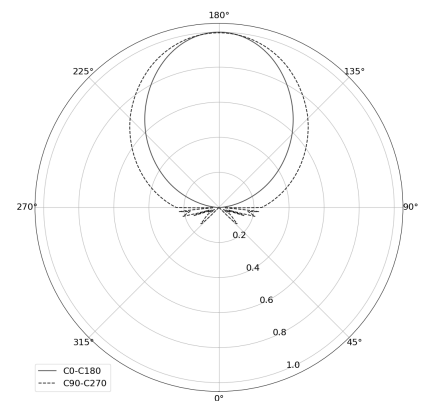

OGI 40 Table

KOD: 7.2422.02P1.WA21.C0

LED | 2700-3000K | >90 | SDCM ≤3 | 50.000 h L80 B10 | IP20 | Dim to warm | 220-240V 50-60Hz |  |  |

DANE TECHNICZNE

Moc całkowita: **12 W CV HE (High efficacy)**
Strumień świetlny: **1212 lm**
CCT: **2700-3000K**
CRI: **>90**
SDCM: **≤3**
Trwałość źródeł LED: **50.000 h, L80 B10**
Dyfuzor / Optyka: **Satine**

Sposób montażu: **Oprawa stojąca**
Zasilanie: **220-240V, 50-60Hz**
Sterowanie: **Dim to warm**
Klasa Ochronności: **I**
IP: **IP20**
Materiał: **Steel housing**
Wykończenie: **powder coated: cloudy**

RYSUNEK TECHNICZNY

Wymiary: **370x128 mm**

DANE FOTOMETRYCZNE

AKCESORIA (ZAMAWIANE OSOBNO)

INNE