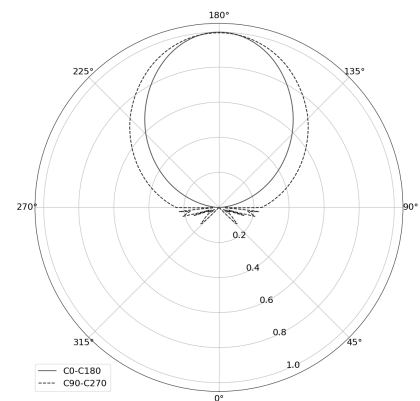

OGI 40 Table

KOD: 7.2422.02P1.WA21.C0

LED | 2700-3000K | >90 | SDCM ≤3 | 50.000 h L80 B10 | IP20 | Dim to warm | 220-240V 50-60Hz |  |  |

DANE TECHNICZNE

Moc całkowita: **12 W CV HE (High efficacy)**
Strumień świetlny: **1212 lm**
CCT: **2700-3000K**
CRI: **>90**
SDCM: **≤3**
Trwałość źródeł LED: **50.000 h, L80 B10**
Dyfuzor / Optyka: **Satine**

Sposób montażu: **Oprawa stojąca**
Zasilanie: **220-240V, 50-60Hz**
Sterowanie: **Dim to warm**
Klasa Ochronności: **I**
IP: **IP20**
Materiał: **Steel housing**
Wykończenie: **powder coated: cloudy**

RYSUNEK TECHNICZNY

Wymiary: **370x128 mm**

DANE FOTOMETRYCZNE

AKCESORIA (ZAMAWIANE OSOBNO)

INNE