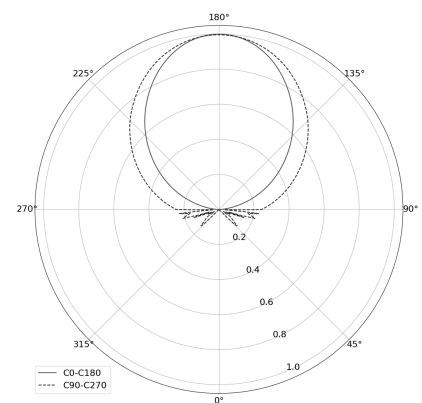

## OGI 40 Table

KOD: 7.2422.02P1.WA21.C0

LED | 2700-3000K | >90 | SDCM ≤3 | 50.000 h  
L80 B10 | IP20 | Dim to warm | 220-240V  
50-60Hz |  |  |

### DANE TECHNICZNE

Moc całkowita: **12 W CV HE (High efficacy)**  
Strumień świetlny: **1212 lm**  
CCT: **2700-3000K**  
CRI: **>90**  
SDCM: **≤3**  
Trwałość źródeł LED: **50.000 h, L80 B10**  
Dyfuzor / Optyka: **Satine**

### RYSUNEK TECHNICZNY

Wymiary: **370x128 mm**

### DANE FOTOMETRYCZNE