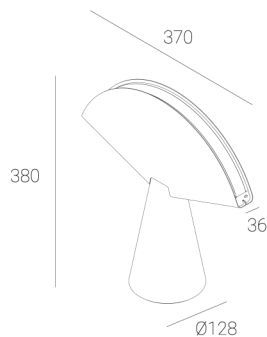

OGI 40 Table

KOD: 7.2422.02P1.WA21.C0

LED | 2700-3000K | >90 | SDCM ≤3 | 50.000 h L80 B10 | IP20 | Dim to warm | 220-240V 50-60Hz |  |  |

DANE TECHNICZNE

Moc całkowita: **12 W CV HE (High efficacy)**
Strumień świetlny: **1212 lm**
CCT: **2700-3000K**
CRI: **>90**
SDCM: **≤3**
Trwałość źródeł LED: **50.000 h, L80 B10**
Dyfuzor / Optyka: **Satine**

Sposób montażu: **Oprawa stojąca**
Zasilanie: **220-240V, 50-60Hz**
Sterowanie: **Dim to warm**
Klasa Ochronności: **I**
IP: **IP20**
Materiał: **Steel housing**
Wykończenie: **powder coated: cloudy**

RYSUNEK TECHNICZNY

Wymiary: **370x128 mm**

DANE FOTOMETRYCZNE

AKCESORIA (ZAMAWIANE OSOBNO)

INNE