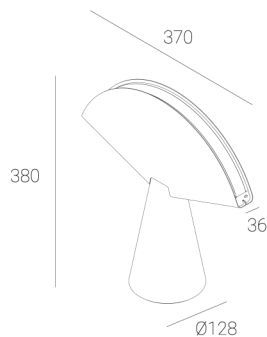

OGI 40 Table

KOD: 7.2422.02P1.WA21.N0

LED | 2700-3000K | >90 | SDCM ≤3 | 50.000 h
L80 B10 | IP20 | Dim to warm | 220-240V
50-60Hz |  |  |

DANE TECHNICZNE

Moc całkowita: 12 W CV HE (High efficacy)
Strumień świetlny: 1212 lm
CCT: 2700-3000K
CRI: >90
SDCM: ≤3
Trwałość źródeł LED: 50.000 h, L80 B10
Dyfuzor / Optyka: Satine

Sposób montażu: Oprawa stojąca
Zasilanie: 220-240V, 50-60Hz
Sterowanie: Dim to warm
Klasa Ochronności: I
IP: IP20
Materiał: Steel housing
Wykończenie: powder coated: night

RYSUNEK TECHNICZNY

Wymiary: 370x128 mm