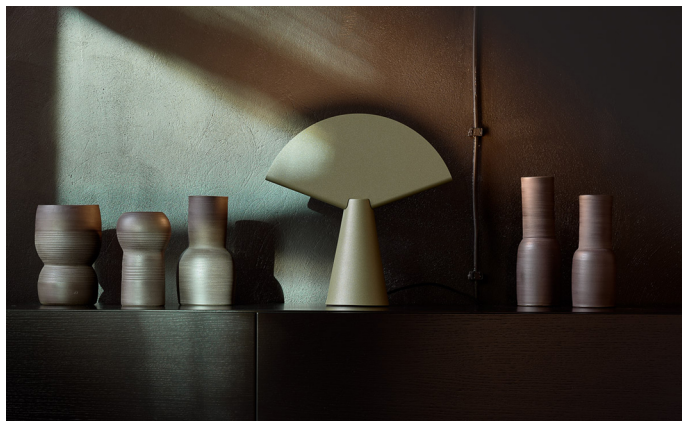

OGI 40 Table

KOD: 7.2422.02P1.WA21.N0

LED | 2700-3000K | >90 | SDCM ≤3 | 50.000 h L80 B10 | IP20 | Dim to warm | 220-240V 50-60Hz | | |

DANE TECHNICZNE

Moc całkowita: **12 W CV HE (High efficacy)**
Strumień świetlny: **1212 lm**
CCT: **2700-3000K**
CRI: **>90**
SDCM: **≤3**
Trwałość źródeł LED: **50.000 h, L80 B10**
Dyfuzor / Optyka: **Satine**

Sposób montażu: **Oprawa stojąca**
Zasilanie: **220-240V, 50-60Hz**
Sterowanie: **Dim to warm**
Klasa Ochronności: **I**
IP: **IP20**
Materiał: **Steel housing**
Wykończenie: **powder coated: night**