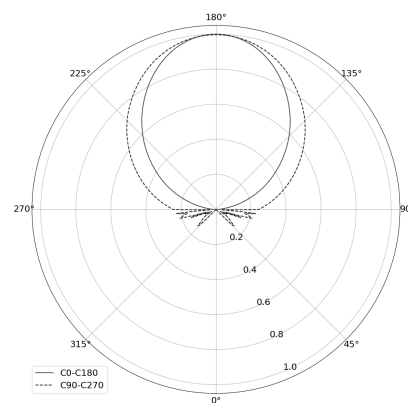

OGI 40 Table

KOD: 7.2422.02P1.WA21.N0

LED | 2700-3000K | >90 | SDCM ≤3 | 50.000 h L80 B10 | IP20 | Dim to warm | 220-240V 50-60Hz |  |  |

DANE TECHNICZNE

Moc całkowita: **12 W CV HE (High efficacy)**
Strumień świetlny: **1212 lm**
CCT: **2700-3000K**
CRI: **>90**
SDCM: **≤3**
Trwałość źródeł LED: **50.000 h, L80 B10**
Dyfuzor / Optyka: **Satine**

Sposób montażu: **Oprawa stojąca**
Zasilanie: **220-240V, 50-60Hz**
Sterowanie: **Dim to warm**
Klasa Ochronności: **I**
IP: **IP20**
Materiał: **Steel housing**
Wykończenie: **powder coated: night**

RYSUNEK TECHNICZNY

Wymiary: **370x128 mm**

DANE FOTOMETRYCZNE

AKCESORIA (ZAMAWIANE OSOBNO)

INNE