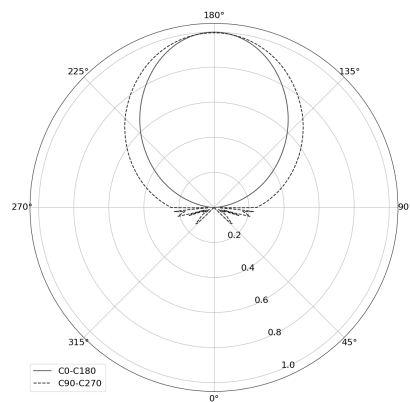

## OGI 40 Table

KOD: 7.2422.02P1.WA21.N0

LED | 2700-3000K | >90 | SDCM ≤3 | 50.000 h L80 B10 | IP20 | Dim to warm | 220-240V 50-60Hz |  |  |

### DANE TECHNICZNE

Moc całkowita: **12 W CV HE (High efficacy)**  
Strumień świetlny: **1212 lm**  
CCT: **2700-3000K**  
CRI: **>90**  
SDCM: **≤3**  
Trwałość źródeł LED: **50.000 h, L80 B10**  
Dyfuzor / Optyka: **Satine**

### RYSUNEK TECHNICZNY

Wymiary: **370x128 mm**

### DANE FOTOMETRYCZNE