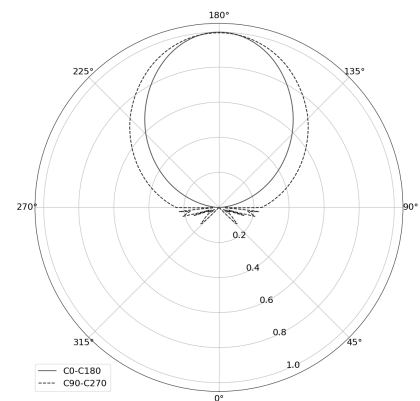

OGI 40 Table

KOD: 7.2422.02P1.WA21.N0

LED | 2700-3000K | >90 | SDCM ≤3 | 50.000 h L80 B10 | IP20 | Dim to warm | 220-240V 50-60Hz |  |  |

DANE TECHNICZNE

Moc całkowita: **12 W CV HE (High efficacy)**
Strumień świetlny: **1212 lm**
CCT: **2700-3000K**
CRI: **>90**
SDCM: **≤3**
Trwałość źródeł LED: **50.000 h, L80 B10**
Dyfuzor / Optyka: **Satine**

Sposób montażu: **Oprawa stojąca**
Zasilanie: **220-240V, 50-60Hz**
Sterowanie: **Dim to warm**
Klasa Ochronności: **I**
IP: **IP20**
Materiał: **Steel housing**
Wykończenie: **powder coated: night**

RYSUNEK TECHNICZNY

Wymiary: **370x128 mm**

DANE FOTOMETRYCZNE

AKCESORIA (ZAMAWIANE OSOBN0)

INNE