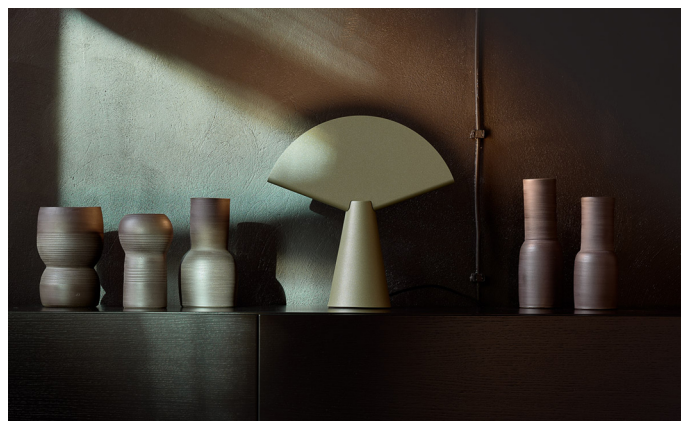

OGI 40 Table

KOD: 7.2422.02P1.WA21.N0

LED | 2700-3000K | >90 | SDCM ≤3 | 50.000 h L80 B10 | IP20 | Dim to warm | 220-240V 50-60Hz |  |  |

DANE TECHNICZNE

Moc całkowita: **12 W CV HE (High efficacy)**
Strumień świetlny: **1212 lm**
CCT: **2700-3000K**
CRI: **>90**
SDCM: **≤3**
Trwałość źródeł LED: **50.000 h, L80 B10**
Dyfuzor / Optyka: **Satine**