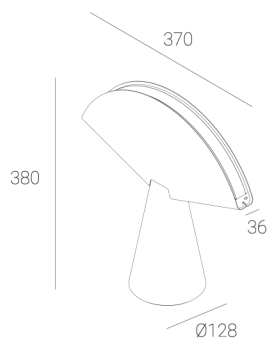

### DANE TECHNICZNE

Moc całkowita: **12 W CV HE (High efficacy)**  
Strumień świetlny: **1212 lm**  
CCT: **2700-3000K**  
CRI: **>90**  
SDCM: **≤3**  
Trwałość źródeł LED: **50.000 h, L80 B10**  
Dyfuzor / Optyka: **Satine**

### RYSUNEK TECHNICZNY

Wymiary: **370x128 mm**