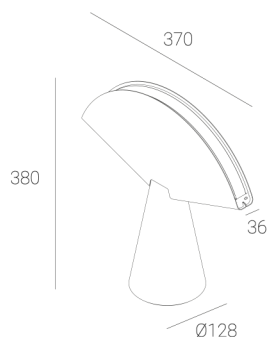

OGI 40 Table

KOD: 7.2422.02P1.WA21.N0

LED | 2700-3000K | >90 | SDCM ≤3 | 50.000 h L80 B10 | IP20 | Dim to warm | 220-240V 50-60Hz |  |  |

DANE TECHNICZNE

Moc całkowita: **12 W CV HE (High efficacy)**
Strumień świetlny: **1212 lm**
CCT: **2700-3000K**
CRI: **>90**
SDCM: **≤3**
Trwałość źródeł LED: **50.000 h, L80 B10**
Dyfuzor / Optyka: **Satine**

Sposób montażu: **Oprawa stojąca**
Zasilanie: **220-240V, 50-60Hz**
Sterowanie: **Dim to warm**
Klasa Ochronności: **I**
IP: **IP20**
Materiał: **Steel housing**
Wykończenie: **powder coated: night**

RYSUNEK TECHNICZNY

Wymiary: **370x128 mm**

DANE FOTOMETRYCZNE

AKCESORIA (ZAMAWIANE OSOBNO)

INNE