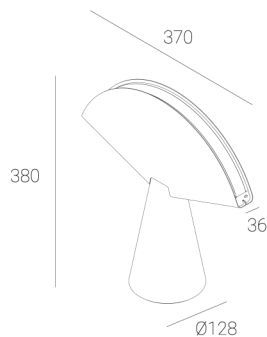

OGI 40 Table

KOD: 7.2422.02P1.WA21.N0

LED | 2700-3000K | >90 | SDCM ≤3 | 50.000 h L80 B10 | IP20 | Dim to warm | 220-240V 50-60Hz |  |  |

DANE TECHNICZNE

Moc całkowita: **12 W CV HE (High efficacy)**
Strumień świetlny: **1212 lm**
CCT: **2700-3000K**
CRI: **>90**
SDCM: **≤3**
Trwałość źródeł LED: **50.000 h, L80 B10**
Dyfuzor / Optyka: **Satine**

Sposób montażu: **Oprawa stojąca**
Zasilanie: **220-240V, 50-60Hz**
Sterowanie: **Dim to warm**
Klasa Ochronności: **I**
IP: **IP20**
Materiał: **Steel housing**
Wykończenie: **powder coated: night**

RYSUNEK TECHNICZNY

Wymiary: **370x128 mm**

DANE FOTOMETRYCZNE

AKCESORIA (ZAMAWIANE OSOBN0)

INNE