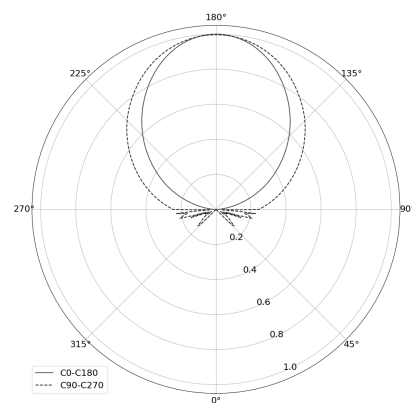

DANE FOTOMETRYCZNE

AKCESORIA (ZAMAWIANE OSOBNO)

INNE