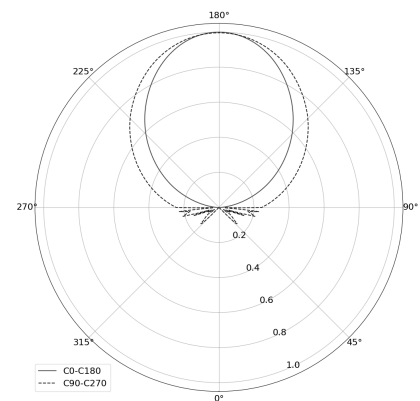

DANE FOTOMETRYCZNE

AKCESORIA (ZAMAWIANE OSOBNO)

INNE