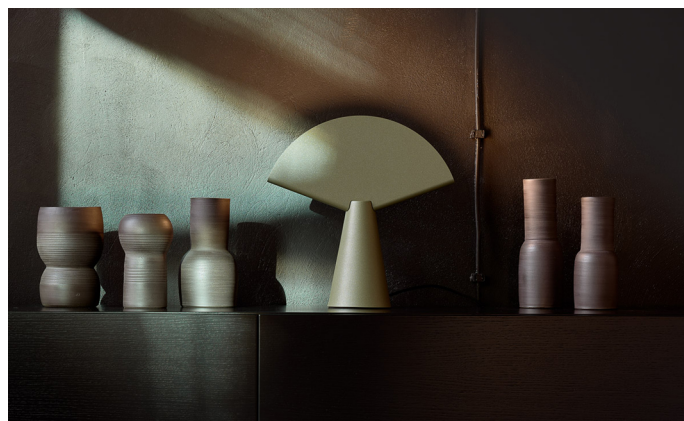

OGI 40 Table

KOD: 7.2422.02P1.WA21.B0

LED | 2700-3000K | >90 | SDCM ≤3 | 50.000 h L80 B10 | IP20 | Dim to warm | 220-240V 50-60Hz |  |  |

DANE TECHNICZNE

Moc całkowita: 12 W CV HE (High efficacy)
Strumień świetlny: 1212 lm
CCT: 2700-3000K
CRI: >90
SDCM: ≤3
Trwałość źródeł LED: 50.000 h, L80 B10
Dyfuzor / Optyka: Satine

Sposób montażu: Oprawa stojąca
Zasilanie: 220-240V, 50-60Hz
Sterowanie: Dim to warm
Klasa Ochronności: I
IP: IP20
Materiał: Steel housing
Wykończenie: powder coated: black dust

RYSUNEK TECHNICZNY

Wymiary: 370x128 mm