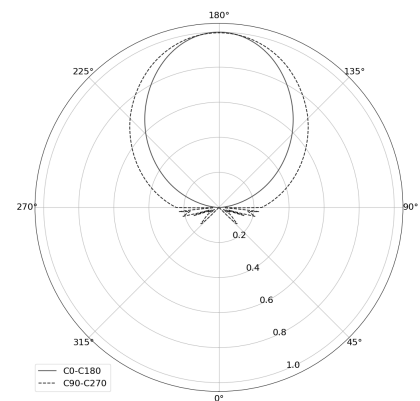

## OGI 40 Table

KOD: 7.2422.02P1.WA21.B0

LED | 2700-3000K | >90 | SDCM ≤3 | 50.000 h L80 B10 | IP20 | Dim to warm | 220-240V 50-60Hz |  |  |

### DANE TECHNICZNE

Moc całkowita: **12 W CV HE (High efficacy)**  
Strumień świetlny: **1212 lm**  
CCT: **2700-3000K**  
CRI: **>90**  
SDCM: **≤3**  
Trwałość źródeł LED: **50.000 h, L80 B10**  
Dyfuzor / Optyka: **Satine**

### RYSUNEK TECHNICZNY

Wymiary: **370x128 mm**

### DANE FOTOMETRYCZNE