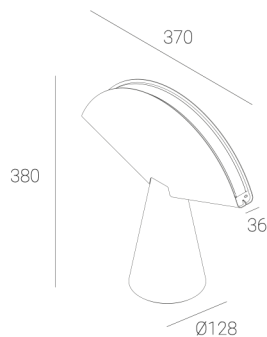

OGI 40 Table

KOD: 7.2422.02P1.WA21.B0

LED | 2700-3000K | >90 | SDCM ≤3 | 50.000 h
L80 B10 | IP20 | Dim to warm | 220-240V
50-60Hz |  | 

DANE TECHNICZNE

Moc całkowita: 12 W CV HE (High efficacy)
Strumień świetlny: 1212 lm
CCT: 2700-3000K
CRI: >90
SDCM: ≤3
Trwałość źródeł LED: 50.000 h, L80 B10
Dyfuzor / Optyka: Satine

Sposób montażu: Oprawa stojąca
Zasilanie: 220-240V, 50-60Hz
Sterowanie: Dim to warm
Klasa Ochronności: I
IP: IP20
Materiał: Steel housing
Wykończenie: powder coated: black dust

RYSUNEK TECHNICZNY

Wymiary: 370x128 mm