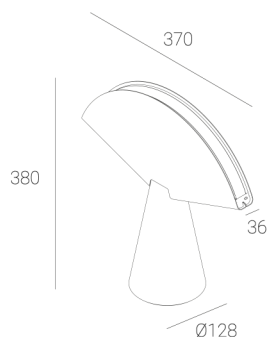

OGI 40 Table

KOD: 7.2422.02P1.WA21.B0

LED | 2700-3000K | >90 | SDCM ≤3 | 50.000 h L80 B10 | IP20 | Dim to warm | 220-240V 50-60Hz |  |  |

DANE TECHNICZNE

Moc całkowita: 12 W CV HE (High efficacy)
Strumień świetlny: 1212 lm
CCT: 2700-3000K
CRI: >90
SDCM: ≤3
Trwałość źródeł LED: 50.000 h, L80 B10
Dyfuzor / Optyka: Satine

Sposób montażu: Oprawa stojąca
Zasilanie: 220-240V, 50-60Hz
Sterowanie: Dim to warm
Klasa Ochronności: I
IP: IP20
Materiał: Steel housing
Wykończenie: powder coated: black dust

RYSUNEK TECHNICZNY

Wymiary: 370x128 mm