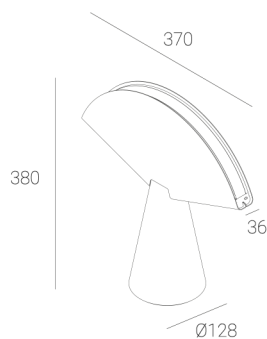

### DANE TECHNICZNE

Moc całkowita: **12 W CV HE (High efficacy)**  
Strumień świetlny: **1212 lm**  
CCT: **2700-3000K**  
CRI: **>90**  
SDCM: **≤3**  
Trwałość źródeł LED: **50.000 h, L80 B10**  
Dyfuzor / Optyka: **Satine**

Sposób montażu: **Oprawa stojąca**  
Zasilanie: **220-240V, 50-60Hz**  
Sterowanie: **Dim to warm**  
Klasa Ochronności: **I**  
IP: **IP20**  
Materiał: **Steel housing**  
Wykończenie: **powder coated: volcano**

### RYSUNEK TECHNICZNY

Wymiary: **370x128 mm**