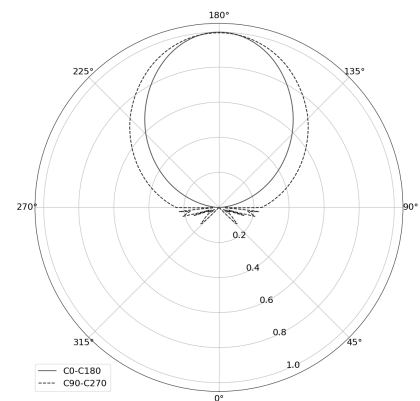

## OGI 40 Table

KOD: 7.2422.02P1.WA21.V0

LED | 2700-3000K | >90 | SDCM ≤3 | 50.000 h  
L80 B10 | IP20 | Dim to warm | 220-240V  
50-60Hz |  |  |

### DANE TECHNICZNE

Moc całkowita: **12 W CV HE (High efficacy)**  
Strumień świetlny: **1212 lm**  
CCT: **2700-3000K**  
CRI: **>90**  
SDCM: **≤3**  
Trwałość źródeł LED: **50.000 h, L80 B10**  
Dyfuzor / Optyka: **Satine**

### RYSUNEK TECHNICZNY

Wymiary: **370x128 mm**

### DANE FOTOMETRYCZNE