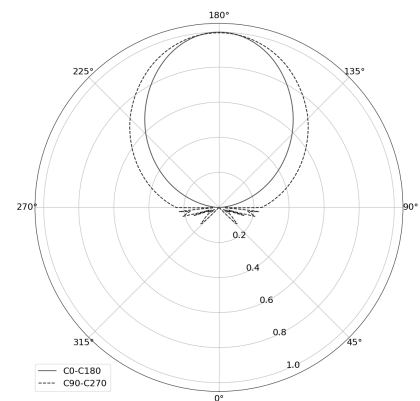

OGI 40 Table

KOD: 7.2422.02P1.WA21.M0

LED | 2700-3000K | >90 | SDCM ≤3 | 50.000 h L80 B10 | IP20 | Dim to warm | 220-240V 50-60Hz |  |  |

DANE TECHNICZNE

Moc całkowita: **12 W CV HE (High efficacy)**
Strumień świetlny: **1212 lm**
CCT: **2700-3000K**
CRI: **>90**
SDCM: **≤3**
Trwałość źródeł LED: **50.000 h, L80 B10**
Dyfuzor / Optyka: **Satine**

Sposób montażu: **Oprawa stojąca**
Zasilanie: **220-240V, 50-60Hz**
Sterowanie: **Dim to warm**
Klasa Ochronności: **I**
IP: **IP20**
Materiał: **Steel housing**
Wykończenie: **powder coated: marrone**

RYSUNEK TECHNICZNY

Wymiary: **370x128 mm**

DANE FOTOMETRYCZNE

AKCESORIA (ZAMAWIANE OSOBNO)

INNE