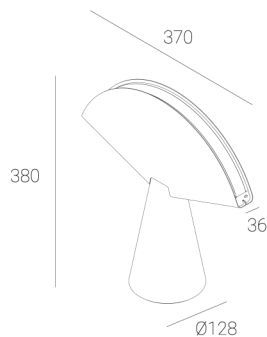

OGI 40 Table

KOD: 7.2422.02P1.WA21.M0

LED | 2700-3000K | >90 | SDCM ≤3 | 50.000 h L80 B10 | IP20 | Dim to warm | 220-240V 50-60Hz |  |  |

DANE TECHNICZNE

Moc całkowita: **12 W CV HE (High efficacy)**
Strumień świetlny: **1212 lm**
CCT: **2700-3000K**
CRI: **>90**
SDCM: **≤3**
Trwałość źródeł LED: **50.000 h, L80 B10**
Dyfuzor / Optyka: **Satine**

Sposób montażu: **Oprawa stojąca**
Zasilanie: **220-240V, 50-60Hz**
Sterowanie: **Dim to warm**
Klasa Ochronności: **I**
IP: **IP20**
Materiał: **Steel housing**
Wykończenie: **powder coated: marrone**

RYSUNEK TECHNICZNY

Wymiary: **370x128 mm**

DANE FOTOMETRYCZNE

AKCESORIA (ZAMAWIANE OSOBNO)

INNE