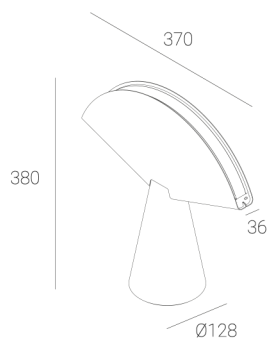

OGI 40 Table

KOD: 7.2422.02P1.WA21.M0

LED | 2700-3000K | >90 | SDCM ≤3 | 50.000 h L80 B10 | IP20 | Dim to warm | 220-240V 50-60Hz |  |  |

DANE TECHNICZNE

Moc całkowita: **12 W CV HE (High efficacy)**
Strumień świetlny: **1212 lm**
CCT: **2700-3000K**
CRI: **>90**
SDCM: **≤3**
Trwałość źródeł LED: **50.000 h, L80 B10**
Dyfuzor / Optyka: **Satine**

Sposób montażu: **Oprawa stojąca**
Zasilanie: **220-240V, 50-60Hz**
Sterowanie: **Dim to warm**
Klasa Ochronności: **I**
IP: **IP20**
Materiał: **Steel housing**
Wykończenie: **powder coated: marrone**

RYSUNEK TECHNICZNY

Wymiary: **370x128 mm**

DANE FOTOMETRYCZNE

AKCESORIA (ZAMAWIANE OSOBNO)

INNE