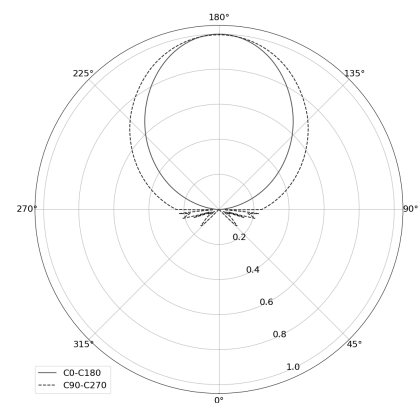

DANE FOTOMETRYCZNE

AKCESORIA (ZAMAWIANE OSOBNO)

INNE