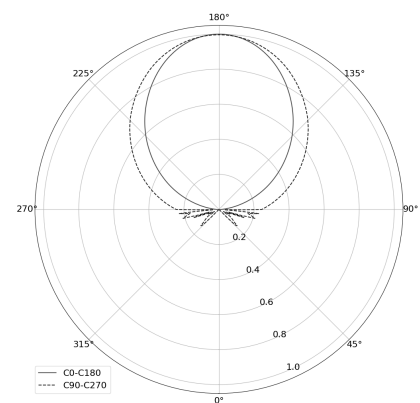

OGI 40 Table

KOD: 7.2422.02P1.WA21.M0

LED | 2700-3000K | >90 | SDCM ≤3 | 50.000 h L80 B10 | IP20 | Dim to warm | 220-240V 50-60Hz |  |  |

DANE TECHNICZNE

Moc całkowita: **12 W CV HE (High efficacy)**
Strumień świetlny: **1212 lm**
CCT: **2700-3000K**
CRI: **>90**
SDCM: **≤3**
Trwałość źródeł LED: **50.000 h, L80 B10**
Dyfuzor / Optyka: **Satine**

Sposób montażu: **Oprawa stojąca**
Zasilanie: **220-240V, 50-60Hz**
Sterowanie: **Dim to warm**
Klasa Ochronności: **I**
IP: **IP20**
Materiał: **Steel housing**
Wykończenie: **powder coated: marrone**

RYSUNEK TECHNICZNY

Wymiary: **370x128 mm**

DANE FOTOMETRYCZNE

AKCESORIA (ZAMAWIANE OSOBNO)

INNE