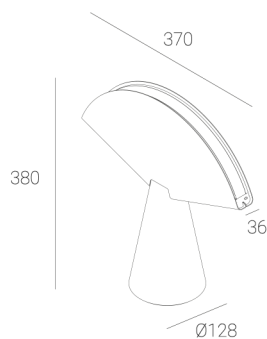

OGI 40 Table

KOD: 7.2422.02P1.WA21.M0

LED | 2700-3000K | >90 | SDCM ≤3 | 50.000 h L80 B10 | IP20 | Dim to warm | 220-240V 50-60Hz |  |  |

DANE TECHNICZNE

Moc całkowita: 12 W CV HE (High efficacy)
Strumień świetlny: 1212 lm
CCT: 2700-3000K
CRI: >90
SDCM: ≤3
Trwałość źródeł LED: 50.000 h, L80 B10
Dyfuzor / Optyka: Satine

Sposób montażu: Oprawa stojąca
Zasilanie: 220-240V, 50-60Hz
Sterowanie: Dim to warm
Klasa Ochronności: I
IP: IP20
Materiał: Steel housing
Wykończenie: powder coated: marrone

RYSUNEK TECHNICZNY

Wymiary: 370x128 mm