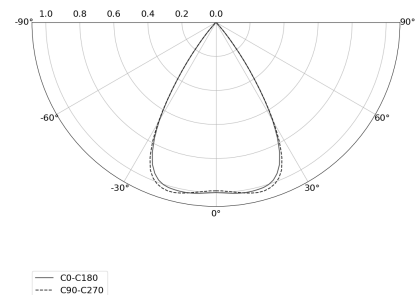

KAMERTON S Louver

KOD: 5.3201.03D1.WA3W.W0

LED | 2700-3000K | >90 | SDCM ≤3 | 50.000 h L80 B10 | IP20 | Dim to warm | 220-240V 50-60Hz |  |  |

DANE TECHNICZNE

Moc całkowita: 28,2 W CV HO (High output)
Strumień świetlny: 2556 lm
CCT: 2700-3000K
CRI: >90
SDCM: ≤3
Trwałość źródeł LED: 50.000 h, L80 B10
Dyfuzor / Optyka: Wide beam (UGR<19)

RYSUNEK TECHNICZNY

Wymiary: 1637x44 mm

DANE FOTOMETRYCZNE

AKCESORIA (ZAMAWIANE OSOBNO)

INNE