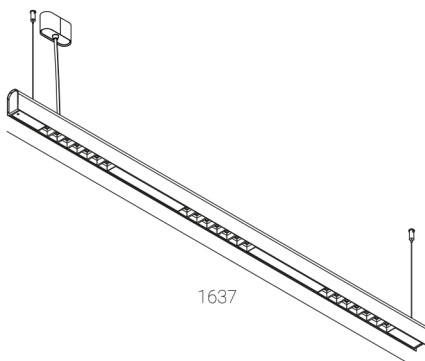

KAMERTON S Louver

KOD: 5.3201.03D1.WA3W.W0

LED | 2700-3000K | >90 | SDCM ≤3 | 50.000 h L80 B10 | IP20 | Dim to warm | 220-240V 50-60Hz |  |  |

DANE TECHNICZNE

Moc całkowita: 28,2 W CV HO (High output)
Strumień świetlny: 2556 lm
CCT: 2700-3000K
CRI: >90
SDCM: ≤3
Trwałość źródeł LED: 50.000 h, L80 B10
Dyfuzor / Optyka: Wide beam (UGR<19)

Sposób montażu: Zwieszany, rozsył bezpośredni (SD)
Zasilanie: 220-240V, 50-60Hz
Sterowanie: Dim to warm
Klasa Ochronności: I
IP: IP20
Materiał: Extruded aluminium profile
Wykończenie: powder coated: wine (RAL3005)

RYSUNEK TECHNICZNY

Wymiary: 1637x44 mm

DANE FOTOMETRYCZNE

AKCESORIA (ZAMAWIANE OSOBNO)

INNE