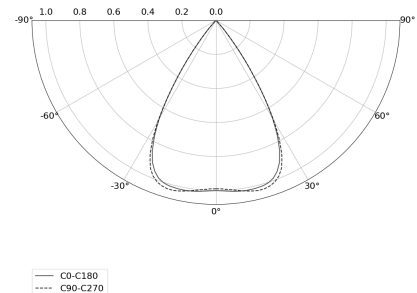

KAMERTON S Louver

KOD: 5.3201.03D1.177W.G0

LED | 4000 K | >90 | SDCM ≤3 | 50.000 h
L80 B10 | IP20 | ON/OFF | 220-240V
50-60Hz |  | 

DANE TECHNICZNE

Moc całkowita: 28,2 W CC HO (High output)
Strumień świetlny: 3825 lm
CCT: 4000 K
CRI: >90
SDCM: ≤3
Trwałość źródeł LED: 50.000 h, L80 B10
Dyfuzor / Optyka: Wide beam (UGR<19)

RYSUNEK TECHNICZNY

Wymiary: 1637x44 mm

DANE FOTOMETRYCZNE

AKCESORIA (ZAMAWIANE OSOBNO)

INNE