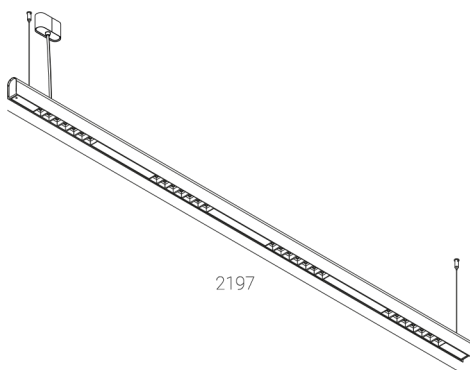

RYSUNEK TECHNICZNY

Wymiary: **2197x44 mm**