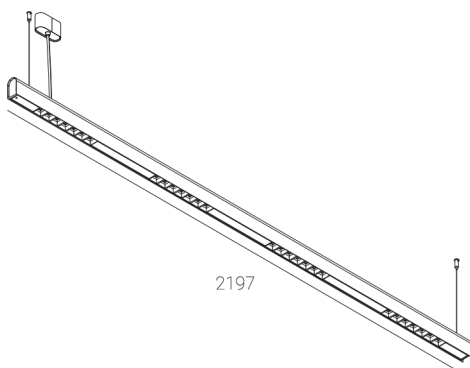

KAMERTON S Louver

KOD: 5.3201.04D1.WA3W.M0

LED | 2700-3000K | >90 | SDCM ≤3 | 50.000 h L80 B10 | IP20 | Dim to warm | 220-240V 50-60Hz |  | 

DANE TECHNICZNE

Moc całkowita: **37,6 W CV HO (High output)**
Strumień świetlny: **3408 lm**
CCT: **2700-3000K**
CRI: **>90**
SDCM: **≤3**
Trwałość źródeł LED: **50.000 h, L80 B10**
Dyfuzor / Optyka: **Wide beam (UGR<19)**

Sposób montażu: **Zwieszany, rozsył bezpośredni (SD)**
Zasilanie: **220-240V, 50-60Hz**
Sterowanie: **Dim to warm**
Klasa Ochronności: **I**
IP: **IP20**
Materiał: **Extruded aluminium profile**
Wykończenie: **powder coated: marrone**

RYSUNEK TECHNICZNY

Wymiary: **2197x44 mm**

DANE FOTOMETRYCZNE

AKCESORIA (ZAMAWIANE OSOBNO)

INNE