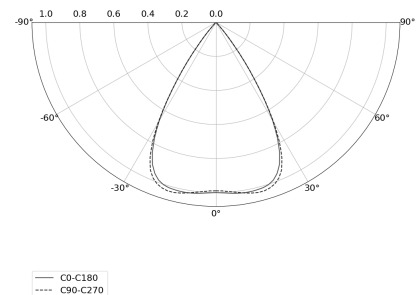

DANE FOTOMETRYCZNE

AKCESORIA (ZAMAWIANE OSOBNO)

INNE