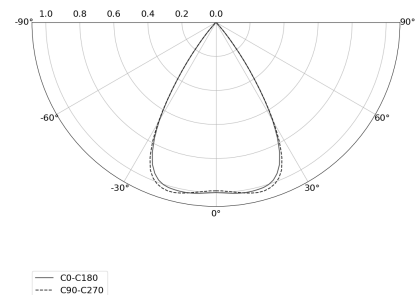

KAMERTON S Louver

KOD: 5.3201.04D1.167W.B0

LED | 3000 K | >90 | SDCM ≤3 | 50.000 h L80 B10 | IP20 | ON/OFF | 220-240V 50-60Hz |  | 

DANE TECHNICZNE

Moc całkowita: **37,6 W CC HO (High output)**
Strumień świetlny: **4768 lm**
CCT: **3000 K**
CRI: **>90**
SDCM: **≤3**
Trwałość źródeł LED: **50.000 h, L80 B10**
Dyfuzor / Optyka: **Wide beam (UGR<19)**

RYSUNEK TECHNICZNY

Wymiary: **2197x44 mm**

DANE FOTOMETRYCZNE

AKCESORIA (ZAMAWIANE OSOBNO)

INNE