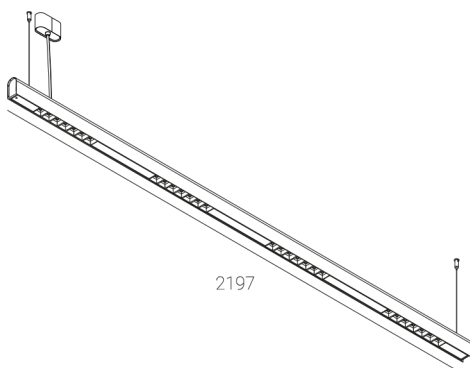

KAMERTON S Louver

KOD: 5.3201.04D1.177W.40

LED | 4000 K | >90 | SDCM ≤3 | 50.000 h
L80 B10 | IP20 | ON/OFF | 220-240V
50-60Hz |  | 

DANE TECHNICZNE

Moc całkowita: **37,6 W CC HO (High output)**
Strumień świetlny: **5100 lm**
CCT: **4000 K**
CRI: **>90**
SDCM: **≤3**
Trwałość źródeł LED: **50.000 h, L80 B10**
Dyfuzor / Optyka: **Wide beam (UGR<19)**

Sposób montażu: **Zwieszany, rozsył bezpośredni (SD)**
Zasilanie: **220-240V, 50-60Hz**
Sterowanie: **ON/OFF**
Klasa Ochronności: **I**
IP: **IP20**
Materiał: **Extruded aluminium profile**
Wykończenie: **powder coated: white (RAL9016)**

RYSUNEK TECHNICZNY

Wymiary: **2197x44 mm**

DANE FOTOMETRYCZNE

AKCESORIA (ZAMAWIANE OSOBNO)

INNE