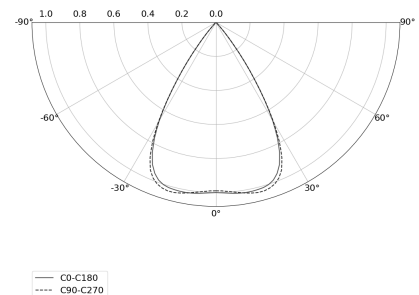

KAMERTON S Louver

KOD: 5.3201.04D1.177W.40

LED | 4000 K | >90 | SDCM ≤3 | 50.000 h
L80 B10 | IP20 | ON/OFF | 220-240V
50-60Hz |  | 

DANE TECHNICZNE

Moc całkowita: **37,6 W CC HO (High output)**
Strumień świetlny: **5100 lm**
CCT: **4000 K**
CRI: **>90**
SDCM: **≤3**
Trwałość źródeł LED: **50.000 h, L80 B10**
Dyfuzor / Optyka: **Wide beam (UGR<19)**

Sposób montażu: **Zwieszany, rozsył bezpośredni (SD)**
Zasilanie: **220-240V, 50-60Hz**
Sterowanie: **ON/OFF**
Klasa Ochronności: **I**
IP: **IP20**
Materiał: **Extruded aluminium profile**
Wykończenie: **powder coated: white (RAL9016)**

RYSUNEK TECHNICZNY

Wymiary: **2197x44 mm**

DANE FOTOMETRYCZNE

AKCESORIA (ZAMAWIANE OSOBNO)

INNE