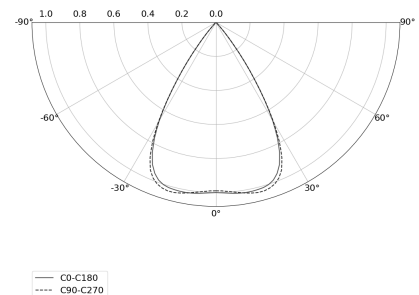

KAMERTON S Louver

KOD: 5.3201.04D1.177W.H0

LED | 4000 K | >90 | SDCM ≤3 | 50.000 h L80 B10 | IP20 | ON/OFF | 220-240V 50-60Hz |  | 

DANE TECHNICZNE

Moc całkowita: **37,6 W CC HO (High output)**
Strumień świetlny: **5100 lm**
CCT: **4000 K**
CRI: **>90**
SDCM: **≤3**
Trwałość źródeł LED: **50.000 h, L80 B10**
Dyfuzor / Optyka: **Wide beam (UGR<19)**

Sposób montażu: **Zwieszany, rozsył bezpośredni (SD)**
Zasilanie: **220-240V, 50-60Hz**
Sterowanie: **ON/OFF**
Klasa Ochronności: **I**
IP: **IP20**
Materiał: **Extruded aluminium profile**
Wykończenie: **powder coated: graphite (RAL7024)**

RYSUNEK TECHNICZNY

Wymiary: **2197x44 mm**

DANE FOTOMETRYCZNE

AKCESORIA (ZAMAWIANE OSOBNO)

INNE