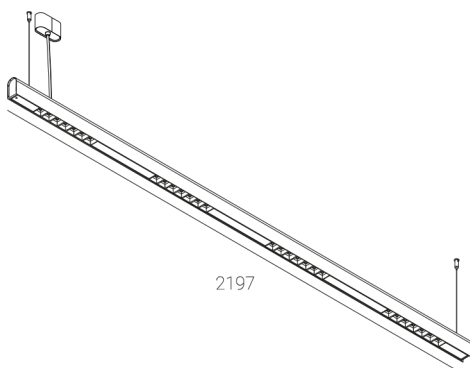

KAMERTON S Louver

KOD: 5.3201.04D1.177W.H0

LED | 4000 K | >90 | SDCM ≤3 | 50.000 h L80 B10 | IP20 | ON/OFF | 220-240V 50-60Hz |  | 

DANE TECHNICZNE

Moc całkowita: **37,6 W CC HO (High output)**
Strumień świetlny: **5100 lm**
CCT: **4000 K**
CRI: **>90**
SDCM: **≤3**
Trwałość źródeł LED: **50.000 h, L80 B10**
Dyfuzor / Optyka: **Wide beam (UGR<19)**

Sposób montażu: **Zwieszany, rozsył bezpośredni (SD)**
Zasilanie: **220-240V, 50-60Hz**
Sterowanie: **ON/OFF**
Klasa Ochronności: **I**
IP: **IP20**
Materiał: **Extruded aluminium profile**
Wykończenie: **powder coated: graphite (RAL7024)**

RYSUNEK TECHNICZNY

Wymiary: **2197x44 mm**

DANE FOTOMETRYCZNE

AKCESORIA (ZAMAWIANE OSOBNO)

INNE