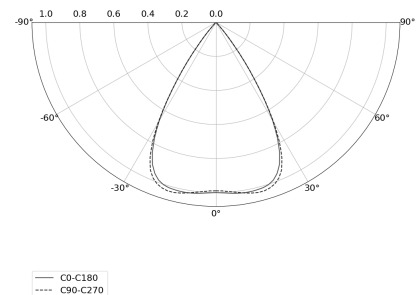

KAMERTON S Louver

KOD: 5.3201.04D1.177W.S0

LED | 4000 K | >90 | SDCM ≤3 | 50.000 h L80 B10 | IP20 | ON/OFF | 220-240V 50-60Hz |  | 

DANE TECHNICZNE

Moc całkowita: **37,6 W CC HO (High output)**
Strumień świetlny: **5100 lm**
CCT: **4000 K**
CRI: **>90**
SDCM: **≤3**
Trwałość źródeł LED: **50.000 h, L80 B10**
Dyfuzor / Optyka: **Wide beam (UGR<19)**

Sposób montażu: **Zwieszany, rozsył bezpośredni (SD)**
Zasilanie: **220-240V, 50-60Hz**
Sterowanie: **ON/OFF**
Klasa Ochronności: **I**
IP: **IP20**
Materiał: **Extruded aluminium profile**
Wykończenie: **powder coated: saphire (RAL5003)**

RYSUNEK TECHNICZNY

Wymiary: **2197x44 mm**

DANE FOTOMETRYCZNE

AKCESORIA (ZAMAWIANE OSOBNO)

INNE