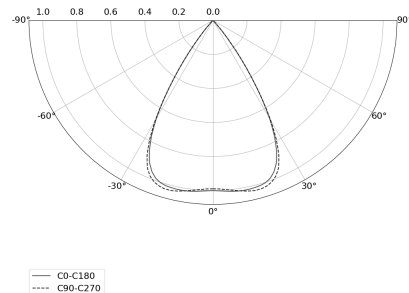

KAMERTON S Louver

KOD: 5.3201.04D1.177W.V0

LED | 4000 K | >90 | SDCM ≤3 | 50.000 h L80 B10 | IP20 | ON/OFF | 220-240V 50-60Hz |  | 

DANE TECHNICZNE

Moc całkowita: **37,6 W CC HO (High output)**
Strumień świetlny: **5100 lm**
CCT: **4000 K**
CRI: **>90**
SDCM: **≤3**
Trwałość źródeł LED: **50.000 h, L80 B10**
Dyfuzor / Optyka: **Wide beam (UGR<19)**

Sposób montażu: **Zwieszany, rozsył bezpośredni (SD)**
Zasilanie: **220-240V, 50-60Hz**
Sterowanie: **ON/OFF**
Klasa Ochronności: **I**
IP: **IP20**
Materiał: **Extruded aluminium profile**
Wykończenie: **powder coated: volcano**

RYSUNEK TECHNICZNY

Wymiary: **2197x44 mm**

DANE FOTOMETRYCZNE

AKCESORIA (ZAMAWIANE OSOBNO)

INNE