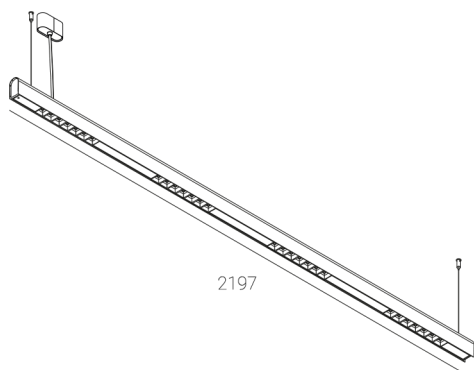

KAMERTON S Louver

KOD: 5.3201.04D1.177W.V0

LED | 4000 K | >90 | SDCM ≤3 | 50.000 h L80 B10 | IP20 | ON/OFF | 220-240V 50-60Hz |  | 

DANE TECHNICZNE

Moc całkowita: **37,6 W CC HO (High output)**
Strumień świetlny: **5100 lm**
CCT: **4000 K**
CRI: **>90**
SDCM: **≤3**
Trwałość źródeł LED: **50.000 h, L80 B10**
Dyfuzor / Optyka: **Wide beam (UGR<19)**

Sposób montażu: **Zwieszany, rozsył bezpośredni (SD)**
Zasilanie: **220-240V, 50-60Hz**
Sterowanie: **ON/OFF**
Klasa Ochronności: **I**
IP: **IP20**
Materiał: **Extruded aluminium profile**
Wykończenie: **powder coated: volcano**

RYSUNEK TECHNICZNY

Wymiary: **2197x44 mm**

DANE FOTOMETRYCZNE

AKCESORIA (ZAMAWIANE OSOBNO)

INNE