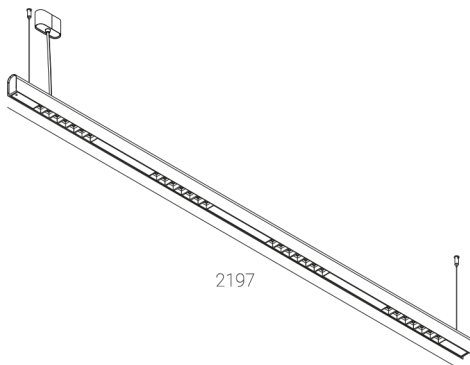

KAMERTON S Louver

KOD: 5.3201.04D1.277W.W0

LED | 4000 K | >90 | SDCM ≤3 | 50.000 h L80 B10 | IP20 | DALI | 220-240V 50-60Hz |  | 

DANE TECHNICZNE

Moc całkowita: **37,6 W CC HO (High output)**
Strumień świetlny: **5100 lm**
CCT: **4000 K**
CRI: **>90**
SDCM: **≤3**
Trwałość źródeł LED: **50.000 h, L80 B10**
Dyfuzor / Optyka: **Wide beam (UGR<19)**

Sposób montażu: **Zwieszany, rozsył bezpośredni (SD)**
Zasilanie: **220-240V, 50-60Hz**
Sterowanie: **DALI**
Klasa Ochronności: **I**
IP: **IP20**
Materiał: **Extruded aluminium profile**
Wykończenie: **powder coated: wine (RAL3005)**

RYSUNEK TECHNICZNY

Wymiary: **2197x44 mm**

DANE FOTOMETRYCZNE

AKCESORIA (ZAMAWIANE OSOBNO)

INNE