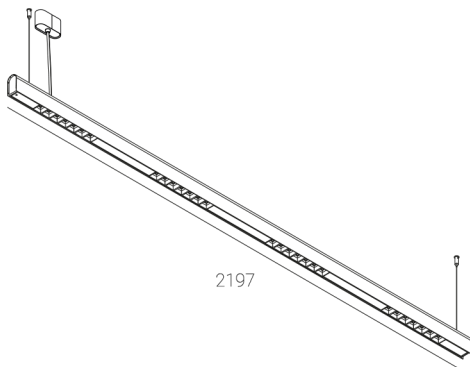

KAMERTON S Louver

KOD: 5.3201.04D1.277W.W0

LED | 4000 K | >90 | SDCM ≤3 | 50.000 h L80 B10 | IP20 | DALI | 220-240V 50-60Hz |  | 

DANE TECHNICZNE

Moc całkowita: **37,6 W CC HO (High output)**
Strumień świetlny: **5100 lm**
CCT: **4000 K**
CRI: **>90**
SDCM: **≤3**
Trwałość źródeł LED: **50.000 h, L80 B10**
Dyfuzor / Optyka: **Wide beam (UGR<19)**

Sposób montażu: **Zwieszany, rozsył bezpośredni (SD)**
Zasilanie: **220-240V, 50-60Hz**
Sterowanie: **DALI**
Klasa Ochronności: **I**
IP: **IP20**
Materiał: **Extruded aluminium profile**
Wykończenie: **powder coated: wine (RAL3005)**

RYSunEK TECHNICZNY

Wymiary: **2197x44 mm**

DANE FOTOMETRYCZNE

AKCESORIA (ZAMAWIANE OSOBN0)

INNE