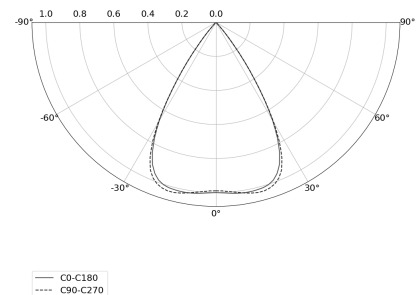

KAMERTON S Louver

KOD: 5.3201.04D1.C67W.F0

LED | 3000 K | >90 | SDCM ≤3 | 50.000 h L80 B10 | IP20 | Casambi | 220-240V 50-60Hz |  | 

DANE TECHNICZNE

Moc całkowita: **37,6 W CC HO (High output)**
Strumień świetlny: **4768 lm**
CCT: **3000 K**
CRI: **>90**
SDCM: **≤3**
Trwałość źródeł LED: **50.000 h, L80 B10**
Dyfuzor / Optyka: **Wide beam (UGR<19)**

RYSUNEK TECHNICZNY

Wymiary: **2197x44 mm**

DANE FOTOMETRYCZNE

AKCESORIA (ZAMAWIANE OSOBNO)

INNE