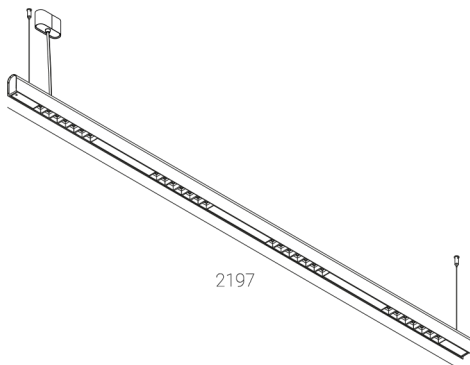

KAMERTON S Louver

KOD: 5.3201.04D1.C67W.A0

LED | 3000 K | >90 | SDCM ≤3 | 50.000 h L80 B10 | IP20 | Casambi | 220-240V 50-60Hz |  | 

DANE TECHNICZNE

Moc całkowita: **37,6 W CC HO (High output)**
Strumień świetlny: **4768 lm**
CCT: **3000 K**
CRI: **>90**
SDCM: **≤3**
Trwałość źródeł LED: **50.000 h, L80 B10**
Dyfuzor / Optyka: **Wide beam (UGR<19)**

Sposób montażu: **Zwieszany, rozsył bezpośredni (SD)**
Zasilanie: **220-240V, 50-60Hz**
Sterowanie: **Casambi**
Klasa Ochronności: **I**
IP: **IP20**
Materiał: **Extruded aluminium profile**
Wykończenie: **powder coated: sage**

RYSUNEK TECHNICZNY

Wymiary: **2197x44 mm**

DANE FOTOMETRYCZNE

AKCESORIA (ZAMAWIANE OSOBNO)

INNE