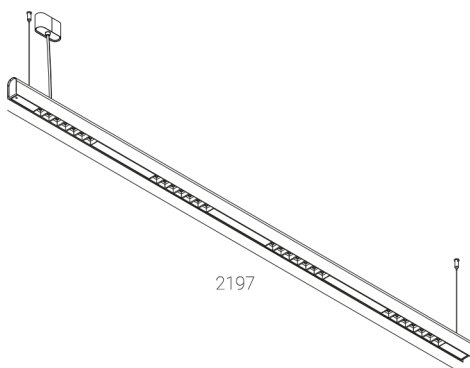

KAMERTON S Louver

KOD: 5.3201.04D1.C77W.B0

LED | 4000 K | >90 | SDCM ≤3 | 50.000 h L80 B10 | IP20 | Casambi | 220-240V 50-60Hz |  | 

DANE TECHNICZNE

Moc całkowita: **37,6 W CC HO (High output)**
Strumień świetlny: **5100 lm**
CCT: **4000 K**
CRI: **>90**
SDCM: **≤3**
Trwałość źródeł LED: **50.000 h, L80 B10**
Dyfuzor / Optyka: **Wide beam (UGR<19)**

Sposób montażu: **Zwieszany, rozsył bezpośredni (SD)**
Zasilanie: **220-240V, 50-60Hz**
Sterowanie: **Casambi**
Klasa Ochronności: **I**
IP: **IP20**
Materiał: **Extruded aluminium profile**
Wykończenie: **powder coated: black dust**

RYSUNEK TECHNICZNY

Wymiary: **2197x44 mm**

DANE FOTOMETRYCZNE

AKCESORIA (ZAMAWIANE OSOBNO)

INNE