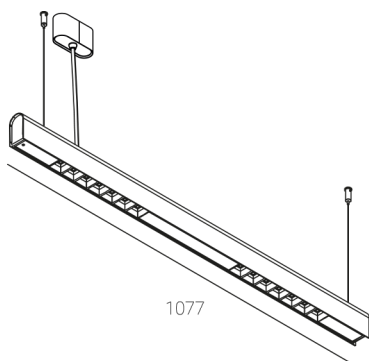

KAMERTON S Louver

KOD: 5.3201.0211.277W.W0

LED | 4000 K | >90 | SDCM ≤3 | 50.000 h
L80 B10 | IP20 | DALI | 220-240V
50-60Hz |  |  |

DANE TECHNICZNE

Moc całkowita: **18,8+10,1 W CC HO (High output)**
Strumień świetlny: **3744 lm**
CCT: **4000 K**
CRI: **>90**
SDCM: **≤3**
Trwałość źródeł LED: **50.000 h, L80 B10**
Dyfuzor / Optyka: **Wide beam (UGR<19)**

Sposób montażu: **Zwieszany, rozsył bezpośredni/pośredni (SDI)**
Zasilanie: **220-240V, 50-60Hz**
Sterowanie: **DALI**
Klasa Ochronności: **I**
IP: **IP20**
Materiał: **Extruded aluminium profile**
Wykończenie: **powder coated: wine (RAL3005)**

RYSUNEK TECHNICZNY

Wymiary: **1077x44 mm**

DANE FOTOMETRYCZNE

AKCESORIA (ZAMAWIANE OSOBNO)

INNE