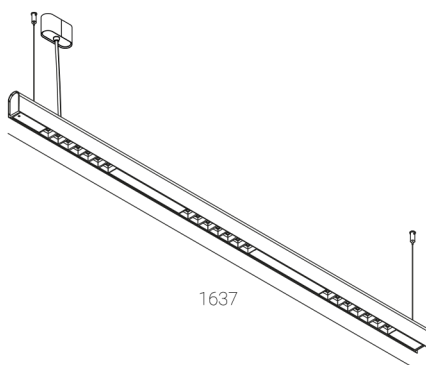

KAMERTON S Louver

KOD: 5.3201.0311.277W.W0

LED | 4000 K | >90 | SDCM ≤3 | 50.000 h
L80 B10 | IP20 | DALI | 220-240V
50-60Hz |  |  |

DANE TECHNICZNE

Moc całkowita: **28,2+16,8 W CC HO (High output)**
Strumień świetlny: **5815 lm**
CCT: **4000 K**
CRI: **>90**
SDCM: **≤3**
Trwałość źródeł LED: **50.000 h, L80 B10**
Dyfuzor / Optyka: **Wide beam (UGR<19)**

Sposób montażu: **Zwieszany, rozsył bezpośredni/pośredni (SDI)**
Zasilanie: **220-240V, 50-60Hz**
Sterowanie: **DALI**
Klasa Ochronności: **I**
IP: **IP20**
Materiał: **Extruded aluminium profile**
Wykończenie: **powder coated: wine (RAL3005)**

RYSUNEK TECHNICZNY

Wymiary: **1637x44 mm**

DANE FOTOMETRYCZNE

AKCESORIA (ZAMAWIANE OSOBNO)

INNE