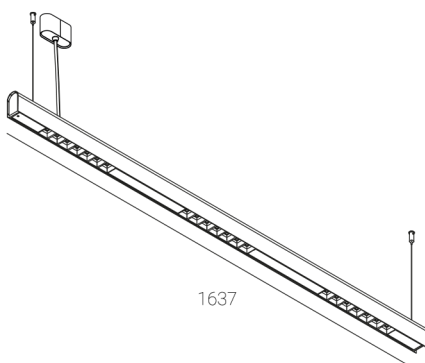

KAMERTON S Louver

KOD: 5.3201.0311.277W.W0

LED | 4000 K | >90 | SDCM ≤3 | 50.000 h
L80 B10 | IP20 | DALI | 220-240V
50-60Hz |  |  |

DANE TECHNICZNE

Moc całkowita: 28,2+16,8 W CC HO (High output)
Strumień świetlny: 5815 lm
CCT: 4000 K
CRI: >90
SDCM: ≤3
Trwałość źródeł LED: 50.000 h, L80 B10
Dyfuzor / Optyka: Wide beam (UGR<19)

Sposób montażu: Zwieszany, rozsył bezpośredni/pośredni (SDI)
Zasilanie: 220-240V, 50-60Hz
Sterowanie: DALI
Klasa Ochronności: I
IP: IP20
Materiał: Extruded aluminium profile
Wykończenie: powder coated: wine (RAL3005)

RYSUNEK TECHNICZNY

Wymiary: 1637x44 mm

DANE FOTOMETRYCZNE

AKCESORIA (ZAMAWIANE OSOBNO)

INNE