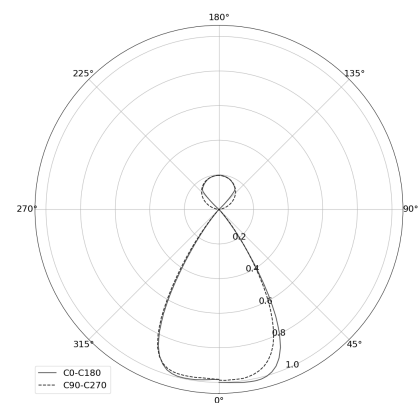

KAMERTON S Louver

KOD: 5.3201.0311.277W.W0

LED | 4000 K | >90 | SDCM ≤3 | 50.000 h
L80 B10 | IP20 | DALI | 220-240V
50-60Hz |  |  |

DANE TECHNICZNE

Moc całkowita: 28,2+16,8 W CC HO (High output)
Strumień świetlny: 5815 lm
CCT: 4000 K
CRI: >90
SDCM: ≤3
Trwałość źródeł LED: 50.000 h, L80 B10
Dyfuzor / Optyka: Wide beam (UGR<19)

Sposób montażu: Zwieszany, rozsył bezpośredni/pośredni (SDI)
Zasilanie: 220-240V, 50-60Hz
Sterowanie: DALI
Klasa Ochronności: I
IP: IP20
Materiał: Extruded aluminium profile
Wykończenie: powder coated: wine (RAL3005)

RYSUNEK TECHNICZNY

Wymiary: 1637x44 mm

DANE FOTOMETRYCZNE

AKCESORIA (ZAMAWIANE OSOBNO)

INNE