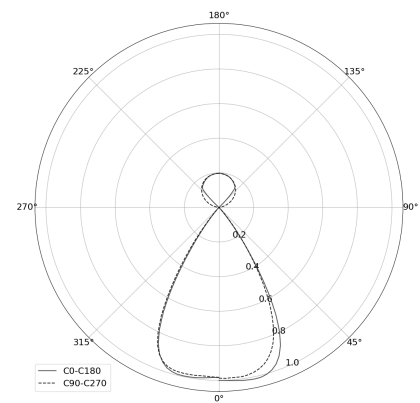

KAMERTON S Louver

KOD: 5.3201.0311.277W.A0

LED | 4000 K | >90 | SDCM ≤3 | 50.000 h L80 B10 | IP20 | DALI | 220-240V 50-60Hz |  |  |

DANE TECHNICZNE

Moc całkowita: **28,2+16,8 W CC HO (High output)**
Strumień świetlny: **5815 lm**
CCT: **4000 K**
CRI: **>90**
SDCM: **≤3**
Trwałość źródeł LED: **50.000 h, L80 B10**
Dyfuzor / Optyka: **Wide beam (UGR<19)**

Sposób montażu: **Zwieszany, rozsył bezpośredni/pośredni (SDI)**
Zasilanie: **220-240V, 50-60Hz**
Sterowanie: **DALI**
Klasa Ochronności: **I**
IP: **IP20**
Materiał: **Extruded aluminium profile**
Wykończenie: **powder coated: sage**

RYSUNEK TECHNICZNY

Wymiary: **1637x44 mm**

DANE FOTOMETRYCZNE

AKCESORIA (ZAMAWIANE OSOBNO)

INNE