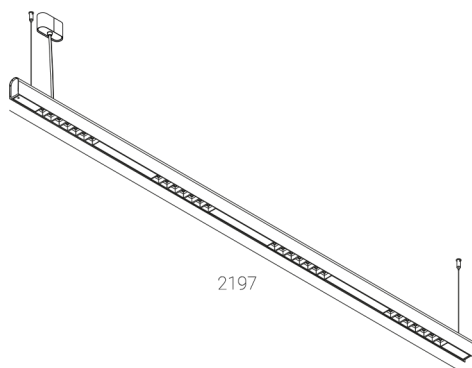

KAMERTON S Louver

KOD: 5.3201.0411.WA3W.W0

LED | 2700-3000K | >90 | SDCM ≤3 | 50.000 h L80 B10 | IP20 | Dim to warm | 220-240V 50-60Hz |  | 

DANE TECHNICZNE

Moc całkowita: **37,6+23,5 W CV HO (High output)**
Strumień świetlny: **5830 lm**
CCT: **2700-3000K**
CRI: **>90**
SDCM: **≤3**
Trwałość źródeł LED: **50.000 h, L80 B10**
Dyfuzor / Optyka: **Wide beam (UGR<19)**

Sposób montażu: **Zwieszany, rozsył bezpośredni/pośredni (SDI)**
Zasilanie: **220-240V, 50-60Hz**
Sterowanie: **Dim to warm**
Klasa Ochronności: **I**
IP: **IP20**
Materiał: **Extruded aluminium profile**
Wykończenie: **powder coated: wine (RAL3005)**

RYSUNEK TECHNICZNY

Wymiary: **2197x44 mm**

DANE FOTOMETRYCZNE

AKCESORIA (ZAMAWIANE OSOBNO)

INNE