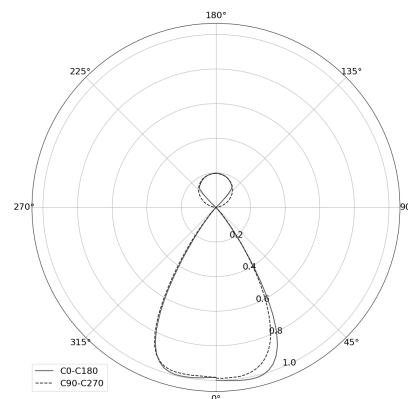

KAMERTON S Louver

KOD: 5.3201.0411.167W.W0

LED | 3000 K | >90 | SDCM ≤3 | 50.000 h L80 B10 | IP20 | ON/OFF | 220-240V 50-60Hz |  | 

DANE TECHNICZNE

Moc całkowita: 37,6+23,5 W CC HO (High output)
Strumień świetlny: 7372 lm
CCT: 3000 K
CRI: >90
SDCM: ≤3
Trwałość źródeł LED: 50.000 h, L80 B10
Dyfuzor / Optyka: Wide beam (UGR<19)

Sposób montażu: Zwieszany, rozsył bezpośredni/pośredni (SDI)
Zasilanie: 220-240V, 50-60Hz
Sterowanie: ON/OFF
Klasa Ochronności: I
IP: IP20
Materiał: Extruded aluminium profile
Wykończenie: powder coated: wine (RAL3005)

RYSUNEK TECHNICZNY

Wymiary: 2197x44 mm

DANE FOTOMETRYCZNE

AKCESORIA (ZAMAWIANE OSOBNO)

INNE