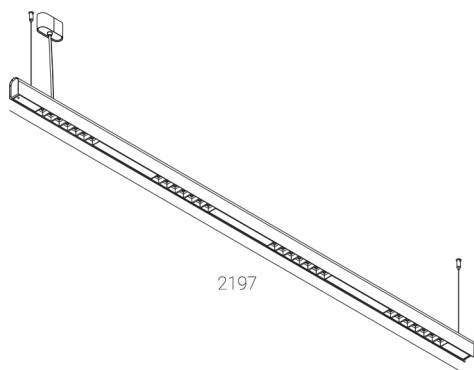

KAMERTON S Louver

KOD: 5.3201.0411.167W.W0

LED | 3000 K | >90 | SDCM ≤3 | 50.000 h L80 B10 | IP20 | ON/OFF | 220-240V 50-60Hz |  | 

DANE TECHNICZNE

Moc całkowita: 37,6+23,5 W CC HO (High output)
Strumień świetlny: 7372 lm
CCT: 3000 K
CRI: >90
SDCM: ≤3
Trwałość źródeł LED: 50.000 h, L80 B10
Dyfuzor / Optyka: Wide beam (UGR<19)

Sposób montażu: Zwieszany, rozsył bezpośredni/pośredni (SDI)
Zasilanie: 220-240V, 50-60Hz
Sterowanie: ON/OFF
Klasa Ochronności: I
IP: IP20
Materiał: Extruded aluminium profile
Wykończenie: powder coated: wine (RAL3005)

RYSUNEK TECHNICZNY

Wymiary: 2197x44 mm

DANE FOTOMETRYCZNE

AKCESORIA (ZAMAWIANE OSOBNO)

INNE