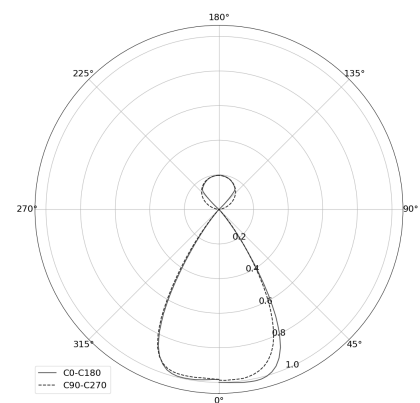

KAMERTON S Louver

KOD: 5.3201.0411.177W.M0

LED | 4000 K | >90 | SDCM ≤3 | 50.000 h L80 B10 | IP20 | ON/OFF | 220-240V 50-60Hz |  | 

DANE TECHNICZNE

Moc całkowita: **37,6+23,5 W CC HO (High output)**
Strumień świetlny: **7886 lm**
CCT: **4000 K**
CRI: **>90**
SDCM: **≤3**
Trwałość źródeł LED: **50.000 h, L80 B10**
Dyfuzor / Optyka: **Wide beam (UGR<19)**

Sposób montażu: **Zwieszany, rozsył bezpośredni/pośredni (SDI)**
Zasilanie: **220-240V, 50-60Hz**
Sterowanie: **ON/OFF**
Klasa Ochronności: **I**
IP: **IP20**
Materiał: **Extruded aluminium profile**
Wykończenie: **powder coated: marrone**

RYSUNEK TECHNICZNY

Wymiary: **2197x44 mm**

DANE FOTOMETRYCZNE

AKCESORIA (ZAMAWIANE OSOBNO)

INNE