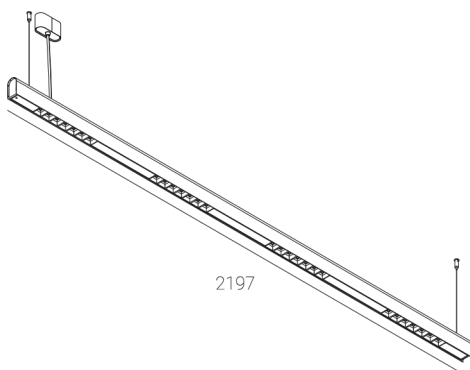

KAMERTON S Louver

KOD: 5.3201.0411.177W.M0

LED | 4000 K | >90 | SDCM ≤3 | 50.000 h L80 B10 | IP20 | ON/OFF | 220-240V 50-60Hz |  | 

DANE TECHNICZNE

Moc całkowita: **37,6+23,5 W CC HO (High output)**
Strumień świetlny: **7886 lm**
CCT: **4000 K**
CRI: **>90**
SDCM: **≤3**
Trwałość źródeł LED: **50.000 h, L80 B10**
Dyfuzor / Optyka: **Wide beam (UGR<19)**

Sposób montażu: **Zwieszany, rozsył bezpośredni/pośredni (SDI)**
Zasilanie: **220-240V, 50-60Hz**
Sterowanie: **ON/OFF**
Klasa Ochronności: **I**
IP: **IP20**
Materiał: **Extruded aluminium profile**
Wykończenie: **powder coated: marrone**

RYSUNEK TECHNICZNY

Wymiary: **2197x44 mm**

DANE FOTOMETRYCZNE

AKCESORIA (ZAMAWIANE OSOBNO)

INNE