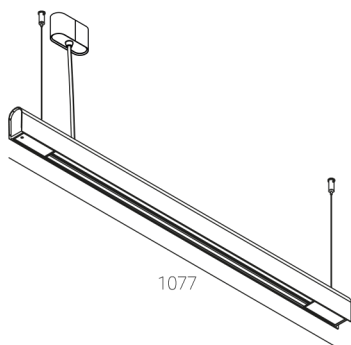

KAMERTON S Line

KOD: 5.3202.02D1.WA38.F0

LED | 2700-3000K | >90 | SDCM ≤3 | 50.000 h L80 B10 | IP20 | Dim to warm | 220-240V 50-60Hz |  | 

DANE TECHNICZNE

Moc całkowita: 20,2 W CV HO (High output)
Strumień świetlny: 1284 lm
CCT: 2700-3000K
CRI: >90
SDCM: ≤3
Trwałość źródeł LED: 50.000 h, L80 B10
Dyfuzor / Optyka: Dark Microcrystal

Sposób montażu: Zwieszany, rozsył bezpośredni (SD)
Zasilanie: 220-240V, 50-60Hz
Sterowanie: Dim to warm
Klasa Ochronności: I
IP: IP20
Materiał: Extruded aluminium profile
Wykończenie: powder coated: forrest (RAL6005)

RYSUNEK TECHNICZNY

Wymiary: 1077x44 mm

DANE FOTOMETRYCZNE

AKCESORIA (ZAMAWIANE OSOBNO)

INNE