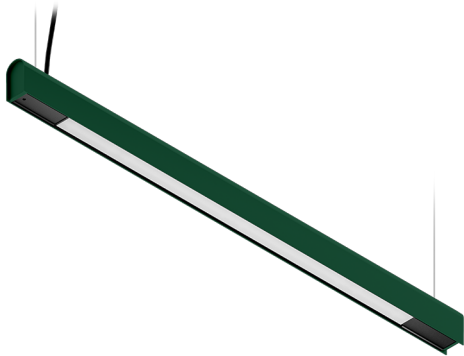

KAMERTON S Line

KOD: 5.3202.02D1.WA38.F0

LED | 2700-3000K | >90 | SDCM ≤3 | 50.000 h L80 B10 | IP20 | Dim to warm | 220-240V 50-60Hz |  | 

DANE TECHNICZNE

Moc całkowita: 20,2 W CV HO (High output)
Strumień świetlny: 1284 lm
CCT: 2700-3000K
CRI: >90
SDCM: ≤3
Trwałość źródeł LED: 50.000 h, L80 B10
Dyfuzor / Optyka: Dark Microcrystal

Sposób montażu: Zwieszany, rozsył bezpośredni (SD)
Zasilanie: 220-240V, 50-60Hz
Sterowanie: Dim to warm
Klasa Ochronności: I
IP: IP20
Materiał: Extruded aluminium profile
Wykończenie: powder coated: forrest (RAL6005)

RYSUNEK TECHNICZNY

Wymiary: 1077x44 mm

DANE FOTOMETRYCZNE

AKCESORIA (ZAMAWIANE OSOBNO)

INNE