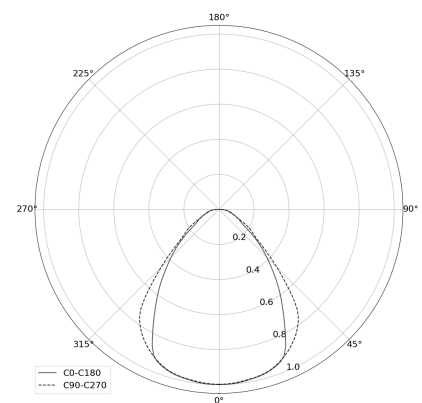

KAMERTON S Line

KOD: 5.3202.02D1.WA38.F0

LED | 2700-3000K | >90 | SDCM ≤3 | 50.000 h L80 B10 | IP20 | Dim to warm | 220-240V 50-60Hz |  | 

DANE TECHNICZNE

Moc całkowita: 20,2 W CV HO (High output)
Strumień świetlny: 1284 lm
CCT: 2700-3000K
CRI: >90
SDCM: ≤3
Trwałość źródeł LED: 50.000 h, L80 B10
Dyfuzor / Optyka: Dark Microcrystal

Sposób montażu: Zwieszany, rozsył bezpośredni (SD)
Zasilanie: 220-240V, 50-60Hz
Sterowanie: Dim to warm
Klasa Ochronności: I
IP: IP20
Materiał: Extruded aluminium profile
Wykończenie: powder coated: forrest (RAL6005)

RYSUNEK TECHNICZNY

Wymiary: 1077x44 mm

DANE FOTOMETRYCZNE

AKCESORIA (ZAMAWIANE OSOBNO)

INNE