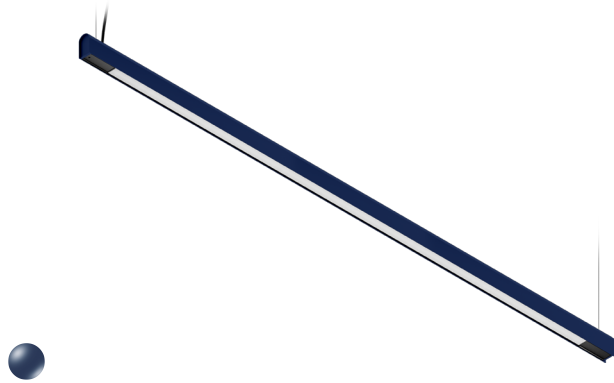

## KAMERTON S Line

KOD: 5.3202.04D1.WA38.S0

LED | 2700-3000K | >90 | SDCM ≤3 | 50.000 h L80 B10 | IP20 | Dim to warm | 220-240V 50-60Hz |  | 

### DANE TECHNICZNE

Moc całkowita: 47 W CV HO (High output)  
Strumień świetlny: 2997 lm  
CCT: 2700-3000K  
CRI: >90  
SDCM: ≤3  
Trwałość źródeł LED: 50.000 h, L80 B10  
Dyfuzor / Optyka: Dark Microcrystal

Sposób montażu: Zwieszany, rozsył bezpośredni (SD)  
Zasilanie: 220-240V, 50-60Hz  
Sterowanie: Dim to warm  
Klasa Ochronności: I  
IP: IP20  
Materiał: Extruded aluminium profile  
Wykończenie: powder coated: saphire (RAL5003)

### RYSUNEK TECHNICZNY

Wymiary: 2197x44 mm