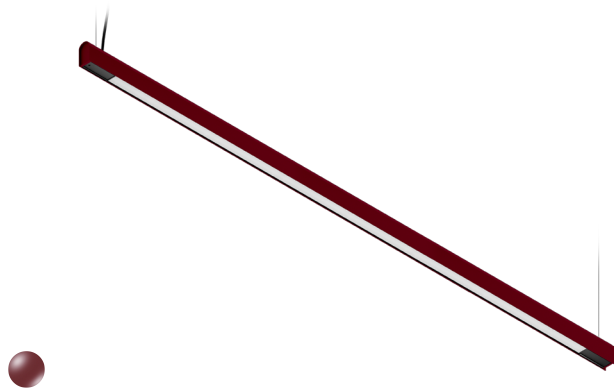

## KAMERTON S Line

KOD: 5.3202.04D1.WA38.W0

LED | 2700-3000K | >90 | SDCM ≤3 | 50.000 h L80 B10 | IP20 | Dim to warm | 220-240V 50-60Hz |  | 

### DANE TECHNICZNE

Moc całkowita: 47 W CV HO (High output)  
Strumień świetlny: 2997 lm  
CCT: 2700-3000K  
CRI: >90  
SDCM: ≤3  
Trwałość źródeł LED: 50.000 h, L80 B10  
Dyfuzor / Optyka: Dark Microcrystal

Sposób montażu: Zwieszany, rozsył bezpośredni (SD)  
Zasilanie: 220-240V, 50-60Hz  
Sterowanie: Dim to warm  
Klasa Ochronności: I  
IP: IP20  
Materiał: Extruded aluminium profile  
Wykończenie: powder coated: wine (RAL3005)

### RYSUNEK TECHNICZNY

Wymiary: 2197x44 mm