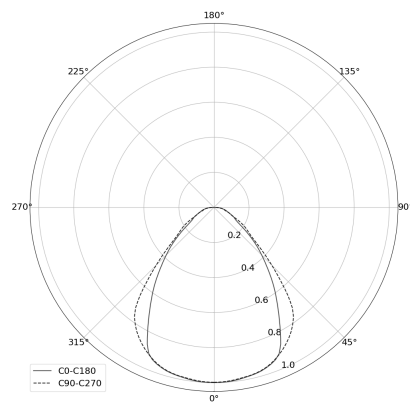

KAMERTON S Line

KOD: 5.3202.04D1.WA38.B0

LED | 2700-3000K | >90 | SDCM ≤3 | 50.000 h L80 B10 | IP20 | Dim to warm | 220-240V 50-60Hz |  | 

DANE TECHNICZNE

Moc całkowita: 47 W CV HO (High output)
Strumień świetlny: 2997 lm
CCT: 2700-3000K
CRI: >90
SDCM: ≤3
Trwałość źródeł LED: 50.000 h, L80 B10
Dyfuzor / Optyka: Dark Microcrystal

Sposób montażu: Zwieszany, rozsył bezpośredni (SD)
Zasilanie: 220-240V, 50-60Hz
Sterowanie: Dim to warm
Klasa Ochronności: I
IP: IP20
Materiał: Extruded aluminium profile
Wykończenie: powder coated: black dust

RYSUNEK TECHNICZNY

Wymiary: 2197x44 mm

DANE FOTOMETRYCZNE

AKCESORIA (ZAMAWIANE OSOBNO)

INNE