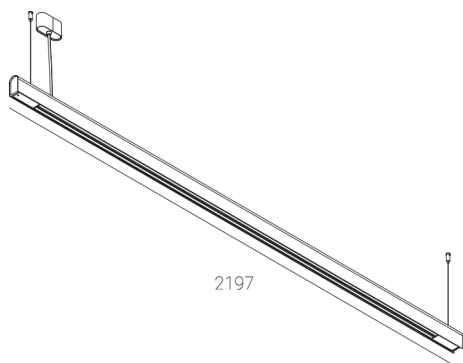

KAMERTON S Line

KOD: 5.3202.04D1.WA38.B0

LED | 2700-3000K | >90 | SDCM ≤3 | 50.000 h L80 B10 | IP20 | Dim to warm | 220-240V 50-60Hz |  | 

DANE TECHNICZNE

Moc całkowita: 47 W CV HO (High output)
Strumień świetlny: 2997 lm
CCT: 2700-3000K
CRI: >90
SDCM: ≤3
Trwałość źródeł LED: 50.000 h, L80 B10
Dyfuzor / Optyka: Dark Microcrystal

Sposób montażu: Zwieszany, rozsył bezpośredni (SD)
Zasilanie: 220-240V, 50-60Hz
Sterowanie: Dim to warm
Klasa Ochronności: I
IP: IP20
Materiał: Extruded aluminium profile
Wykończenie: powder coated: black dust

RYSUNEK TECHNICZNY

Wymiary: 2197x44 mm

DANE FOTOMETRYCZNE

AKCESORIA (ZAMAWIANE OSOBNO)

INNE