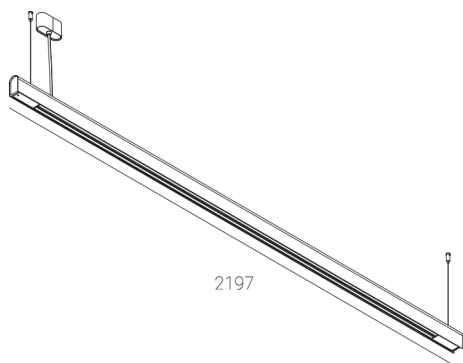

KAMERTON S Line

KOD: 5.3202.04D1.WA38.V0

LED | 2700-3000K | >90 | SDCM ≤3 | 50.000 h L80 B10 | IP20 | Dim to warm | 220-240V 50-60Hz |  | 

DANE TECHNICZNE

Moc całkowita: 47 W CV HO (High output)
Strumień świetlny: 2997 lm
CCT: 2700-3000K
CRI: >90
SDCM: ≤3
Trwałość źródeł LED: 50.000 h, L80 B10
Dyfuzor / Optyka: Dark Microcrystal

Sposób montażu: Zwieszany, rozsył bezpośredni (SD)
Zasilanie: 220-240V, 50-60Hz
Sterowanie: Dim to warm
Klasa Ochronności: I
IP: IP20
Materiał: Extruded aluminium profile
Wykończenie: powder coated: volcano

RYSUNEK TECHNICZNY

Wymiary: 2197x44 mm

DANE FOTOMETRYCZNE

AKCESORIA (ZAMAWIANE OSOBNO)

INNE