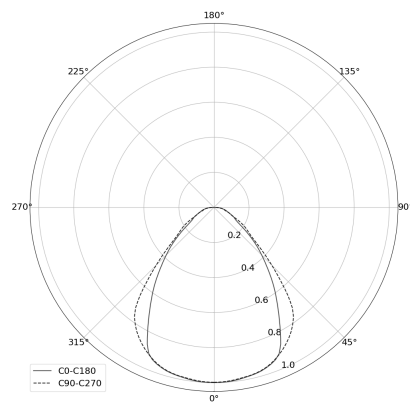

KAMERTON S Line

KOD: 5.3202.04D1.WA38.V0

LED | 2700-3000K | >90 | SDCM ≤3 | 50.000 h L80 B10 | IP20 | Dim to warm | 220-240V 50-60Hz |  | 

DANE TECHNICZNE

Moc całkowita: 47 W CV HO (High output)
Strumień świetlny: 2997 lm
CCT: 2700-3000K
CRI: >90
SDCM: ≤3
Trwałość źródeł LED: 50.000 h, L80 B10
Dyfuzor / Optyka: Dark Microcrystal

Sposób montażu: Zwieszany, rozsył bezpośredni (SD)
Zasilanie: 220-240V, 50-60Hz
Sterowanie: Dim to warm
Klasa Ochronności: I
IP: IP20
Materiał: Extruded aluminium profile
Wykończenie: powder coated: volcano

RYSUNEK TECHNICZNY

Wymiary: 2197x44 mm

DANE FOTOMETRYCZNE

AKCESORIA (ZAMAWIANE OSOBNO)

INNE