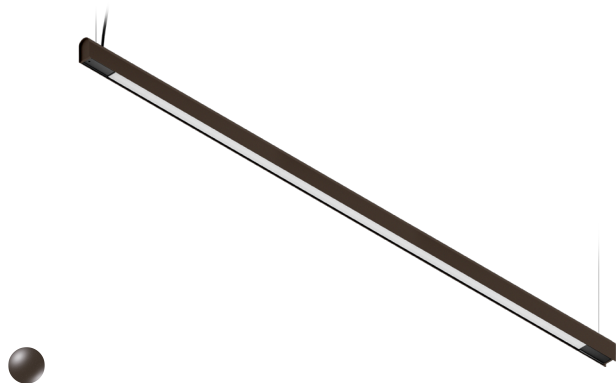

KAMERTON S Line

KOD: 5.3202.04D1.WA38.V0

LED | 2700-3000K | >90 | SDCM ≤3 | 50.000 h L80 B10 | IP20 | Dim to warm | 220-240V 50-60Hz |  | 

DANE TECHNICZNE

Moc całkowita: 47 W CV HO (High output)
Strumień świetlny: 2997 lm
CCT: 2700-3000K
CRI: >90
SDCM: ≤3
Trwałość źródeł LED: 50.000 h, L80 B10
Dyfuzor / Optyka: Dark Microcrystal

Sposób montażu: Zwieszany, rozsył bezpośredni (SD)
Zasilanie: 220-240V, 50-60Hz
Sterowanie: Dim to warm
Klasa Ochronności: I
IP: IP20
Materiał: Extruded aluminium profile
Wykończenie: powder coated: volcano

RYSUNEK TECHNICZNY

Wymiary: 2197x44 mm

DANE FOTOMETRYCZNE

AKCESORIA (ZAMAWIANE OSOBNO)

INNE