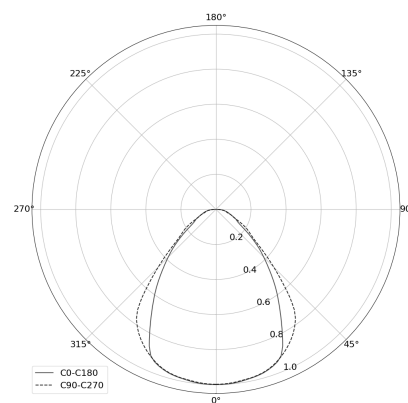

KAMERTON S Line

KOD: 5.3202.04D1.2778.W0

LED | 4000 K | >90 | SDCM ≤3 | 50.000 h L80 B10 | IP20 | DALI | 220-240V 50-60Hz |  |  |

DANE TECHNICZNE

Moc całkowita: 47 W CC HO (High output)
Strumień świetlny: 3446 lm
CCT: 4000 K
CRI: >90
SDCM: ≤3
Trwałość źródeł LED: 50.000 h, L80 B10
Dyfuzor / Optyka: Dark Microcrystal

Sposób montażu: Zwieszany, rozsył bezpośredni (SD)
Zasilanie: 220-240V, 50-60Hz
Sterowanie: DALI
Klasa Ochronności: I
IP: IP20
Materiał: Extruded aluminium profile
Wykończenie: powder coated: wine (RAL3005)

RYSUNEK TECHNICZNY

Wymiary: 2197x44 mm

DANE FOTOMETRYCZNE

AKCESORIA (ZAMAWIANE OSOBNO)

INNE