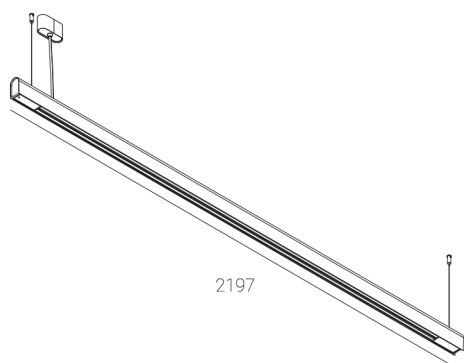

KAMERTON S Line

KOD: 5.3202.04D1.2778.W0

LED | 4000 K | >90 | SDCM ≤3 | 50.000 h L80 B10 | IP20 | DALI | 220-240V 50-60Hz |  |  |

DANE TECHNICZNE

Moc całkowita: 47 W CC HO (High output)
Strumień świetlny: 3446 lm
CCT: 4000 K
CRI: >90
SDCM: ≤3
Trwałość źródeł LED: 50.000 h, L80 B10
Dyfuzor / Optyka: Dark Microcrystal

Sposób montażu: Zwieszany, rozsył bezpośredni (SD)
Zasilanie: 220-240V, 50-60Hz
Sterowanie: DALI
Klasa Ochronności: I
IP: IP20
Materiał: Extruded aluminium profile
Wykończenie: powder coated: wine (RAL3005)

RYSUNEK TECHNICZNY

Wymiary: 2197x44 mm

DANE FOTOMETRYCZNE

AKCESORIA (ZAMAWIANE OSOBNO)

INNE