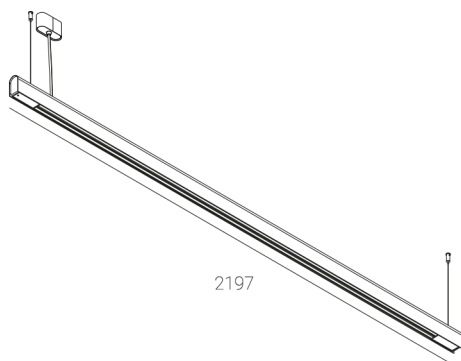

## KAMERTON S Line

KOD: 5.3202.0411.WA38.S0

LED | 2700-3000K | >90 | SDCM ≤3 | 50.000 h L80 B10 | IP20 | Dim to warm | 220-240V 50-60Hz |  | 

### DANE TECHNICZNE

Moc całkowita: 47+23,5 W CV HO (High output)  
Strumień świetlny: 5419 lm  
CCT: 2700-3000K  
CRI: >90  
SDCM: ≤3  
Trwałość źródeł LED: 50.000 h, L80 B10  
Dyfuzor / Optyka: Dark Microcrystal

Sposób montażu: Zwieszany, rozsył bezpośredni/pośredni (SDI)  
Zasilanie: 220-240V, 50-60Hz  
Sterowanie: Dim to warm  
Klasa Ochronności: I  
IP: IP20  
Materiał: Extruded aluminium profile  
Wykończenie: powder coated: saphire (RAL5003)

### RYSUNEK TECHNICZNY

Wymiary: 2197x44 mm