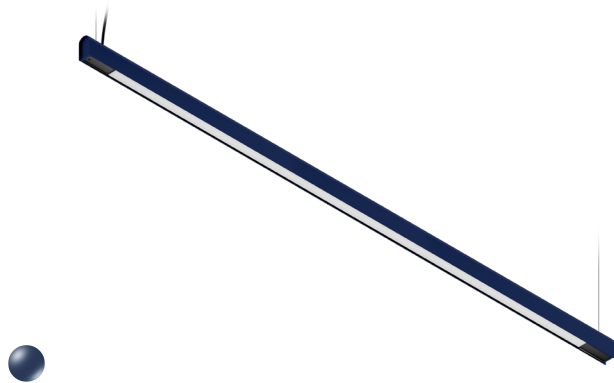

## KAMERTON S Line

KOD: 5.3202.0411.WA38.S0

LED | 2700-3000K | >90 | SDCM ≤3 | 50.000 h L80 B10 | IP20 | Dim to warm | 220-240V 50-60Hz |  | 

### DANE TECHNICZNE

Moc całkowita: 47+23,5 W CV HO (High output)  
Strumień świetlny: 5419 lm  
CCT: 2700-3000K  
CRI: >90  
SDCM: ≤3  
Trwałość źródeł LED: 50.000 h, L80 B10  
Dyfuzor / Optyka: Dark Microcrystal

Sposób montażu: Zwieszany, rozsył bezpośredni/pośredni (SDI)  
Zasilanie: 220-240V, 50-60Hz  
Sterowanie: Dim to warm  
Klasa Ochronności: I  
IP: IP20  
Materiał: Extruded aluminium profile  
Wykończenie: powder coated: saphire (RAL5003)

### RYSUNEK TECHNICZNY

Wymiary: 2197x44 mm