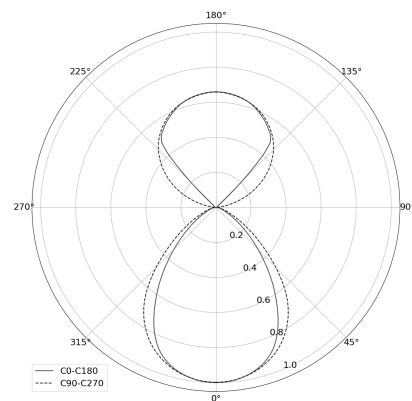

## KAMERTON S Line

KOD: 5.3202.0411.WA38.S0

LED | 2700-3000K | >90 | SDCM ≤3 | 50.000 h L80 B10 | IP20 | Dim to warm | 220-240V 50-60Hz |  | 

### DANE TECHNICZNE

Moc całkowita: 47+23,5 W CV HO (High output)  
Strumień świetlny: 5419 lm  
CCT: 2700-3000K  
CRI: >90  
SDCM: ≤3  
Trwałość źródeł LED: 50.000 h, L80 B10  
Dyfuzor / Optyka: Dark Microcrystal

### RYSUNEK TECHNICZNY

Wymiary: 2197x44 mm

### DANE FOTOMETRYCZNE