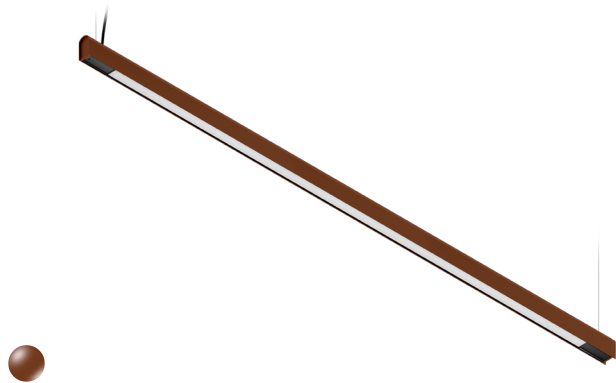

## KAMERTON S Line

KOD: 5.3202.0411.WA38.M0

LED | 2700-3000K | >90 | SDCM ≤3 | 50.000 h L80 B10 | IP20 | Dim to warm | 220-240V 50-60Hz |  | 

### DANE TECHNICZNE

Moc całkowita: 47+23,5 W CV HO (High output)  
Strumień świetlny: 5419 lm  
CCT: 2700-3000K  
CRI: >90  
SDCM: ≤3  
Trwałość źródeł LED: 50.000 h, L80 B10  
Dyfuzor / Optyka: Dark Microcrystal

Sposób montażu: Zwieszany, rozsył bezpośredni/pośredni (SDI)  
Zasilanie: 220-240V, 50-60Hz  
Sterowanie: Dim to warm  
Klasa Ochronności: I  
IP: IP20  
Materiał: Extruded aluminium profile  
Wykończenie: powder coated: marrone

### RYSUNEK TECHNICZNY

Wymiary: 2197x44 mm