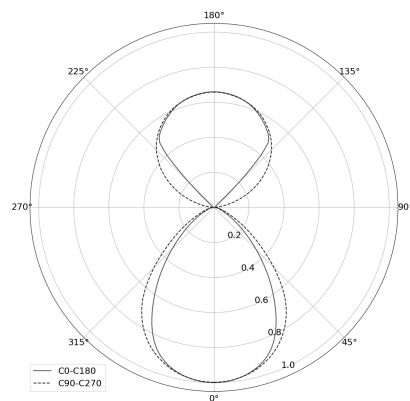

## KAMERTON S Line

KOD: 5.3202.0411.WA38.M0

LED | 2700-3000K | >90 | SDCM ≤3 | 50.000 h L80 B10 | IP20 | Dim to warm | 220-240V 50-60Hz |  | 

### DANE TECHNICZNE

Moc całkowita: 47+23,5 W CV HO (High output)  
Strumień świetlny: 5419 lm  
CCT: 2700-3000K  
CRI: >90  
SDCM: ≤3  
Trwałość źródeł LED: 50.000 h, L80 B10  
Dyfuzor / Optyka: Dark Microcrystal

### RYSUNEK TECHNICZNY

Wymiary: 2197x44 mm

### DANE FOTOMETRYCZNE