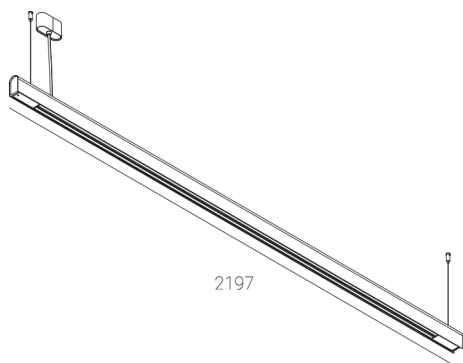

## KAMERTON S Line

KOD: 5.3202.0411.WA38.M0

LED | 2700-3000K | >90 | SDCM ≤3 | 50.000 h L80 B10 | IP20 | Dim to warm | 220-240V 50-60Hz |  | 

### DANE TECHNICZNE

Moc całkowita: 47+23,5 W CV HO (High output)  
Strumień świetlny: 5419 lm  
CCT: 2700-3000K  
CRI: >90  
SDCM: ≤3  
Trwałość źródeł LED: 50.000 h, L80 B10  
Dyfuzor / Optyka: Dark Microcrystal

Sposób montażu: Zwieszany, rozsył bezpośredni/pośredni (SDI)  
Zasilanie: 220-240V, 50-60Hz  
Sterowanie: Dim to warm  
Klasa Ochronności: I  
IP: IP20  
Materiał: Extruded aluminium profile  
Wykończenie: powder coated: marrone

### RYSUNEK TECHNICZNY

Wymiary: 2197x44 mm