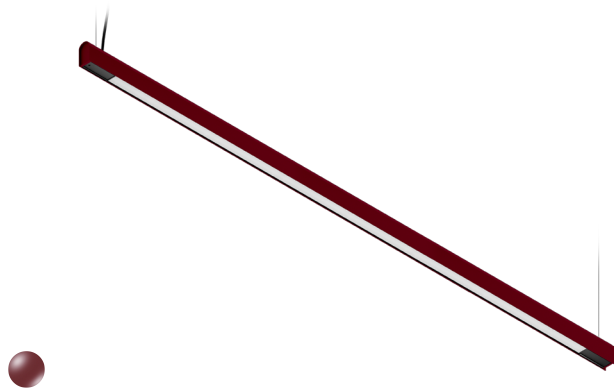

KAMERTON S Line

KOD: 5.3202.0411.1678.W0

LED | 3000 K | >90 | SDCM ≤3 | 50.000 h L80 B10 | IP20 | ON/OFF | 220-240V 50-60Hz |  | 

DANE TECHNICZNE

Moc całkowita: 47+23,5 W CC HO (High output)
Strumień świetlny: 5826 lm
CCT: 3000 K
CRI: >90
SDCM: ≤3
Trwałość źródeł LED: 50.000 h, L80 B10
Dyfuzor / Optyka: Dark Microcrystal

Sposób montażu: Zwieszany, rozsył bezpośredni/pośredni (SDI)
Zasilanie: 220-240V, 50-60Hz
Sterowanie: ON/OFF
Klasa Ochronności: I
IP: IP20
Materiał: Extruded aluminium profile
Wykończenie: powder coated: wine (RAL3005)

RYSUNEK TECHNICZNY

Wymiary: 2197x44 mm

DANE FOTOMETRYCZNE

AKCESORIA (ZAMAWIANE OSOBNO)

INNE